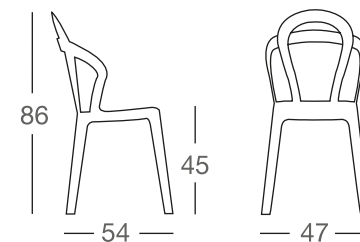

Silla Titì

Diseño: Roberto Semprini

Labenze
DESIGN FURNITURE

Especificaciones Técnicas

Dimensiones

*Medidas en cm

Producto 100% desarmable para un correcto proceso de reciclado.

Acabados (Consultar versiones)

Todos los modelos están protegidos por derechos de autor.
Las medidas y colores mostrados son de referencia y puede haber cierta variación.

Materiales

1 Estructura elaborada en policarbonato translúcido y colores sólidos.
Caracterizada por su respaldo con el toque de Art-Nouveau constituido por 2 parábolas.