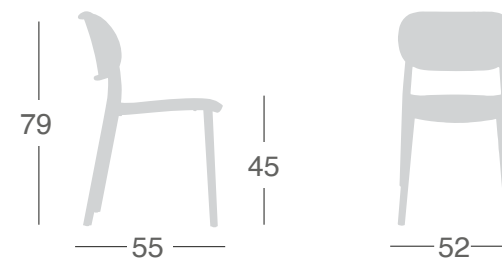

# Silla Nuta

Diseño: Favaretto&Partners

Gaber®

 **Labenze**  
DESIGN FURNITURE

## Dimensiones

\*Medidas en cm

Producto 100% desarmable para un correcto proceso de reciclado.

## Otros

 4,0 Kg

 Uso interno  
y externo

 6 Piezas

Made in Italy