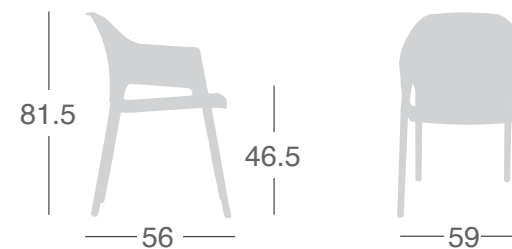

Silla Minush

Diseño: Eurolinea
Gaber®

Labenze
DESIGN FURNITURE

Especificaciones Técnicas

Dimensiones

*Medidas en cm

Producto 100% desarmable para un correcto proceso de reciclado.

Acabados (Consultar versiones)

Todos los modelos están protegidos por derechos de autor.
Las medidas y colores mostrados son de referencia y puede haber cierta variación.

Otros

Materiales

- 1 Silla con brazos elaborada en tecno polímero con asiento y respaldo perforado.
- 2 **Opcional:** Cojin de asiento tapizado.