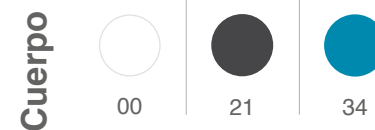

Silla Minush

Diseño: Eurolinea
Gaber®

Labenze
DESIGN FURNITURE

Especificaciones Técnicas

Dimensiones

*Medidas en cm

Producto 100% desarmable para un correcto proceso de reciclado.

Acabados (Consultar versiones)