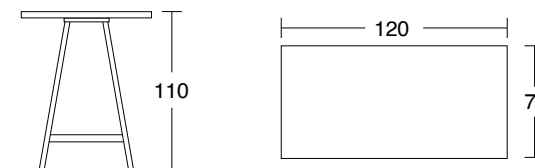

Mesa Step

Diseño: Eurolinea
Gaber®

 **Labenze**
DESIGN FURNITURE

Especificaciones Técnicas

Dimensiones

*Medidas en cm

Producto 100% desarmable para un correcto proceso de reciclado.

Acabados (Consultar versiones)

Todos los modelos están protegidos por derechos de autor.
Las medidas y colores mostrados son de referencia y puede haber cierta variación.

Otros

 36,0 Kg

 Uso interno
y externo

Materiales

- 1 Cubierta compactop.
- 2 Mesa alta estructura de 4 patas elaborada en acero recubierto con tecnopolímero.