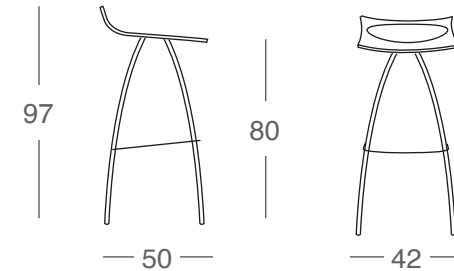

Banco Diablito

Diseño: Luisa Battaglia

Especificaciones Técnicas

Dimensiones

*Medidas en cm

Producto 100% desarmable para un correcto proceso de reciclado.

1

2

Acabados (Consultar versiones)

Cuerpo

Base

*Versiones para uso interno y externo

Todos los modelos están protegidos por derechos de autor. Las medidas y colores mostrados son de referencia y puede haber cierta variación.

Otros

Materiales

- 1 Asiento en tecno polímero reciclable.
- 2 Estructura en acero de 22 mm con descansa pies, con opción de recorte de altura.