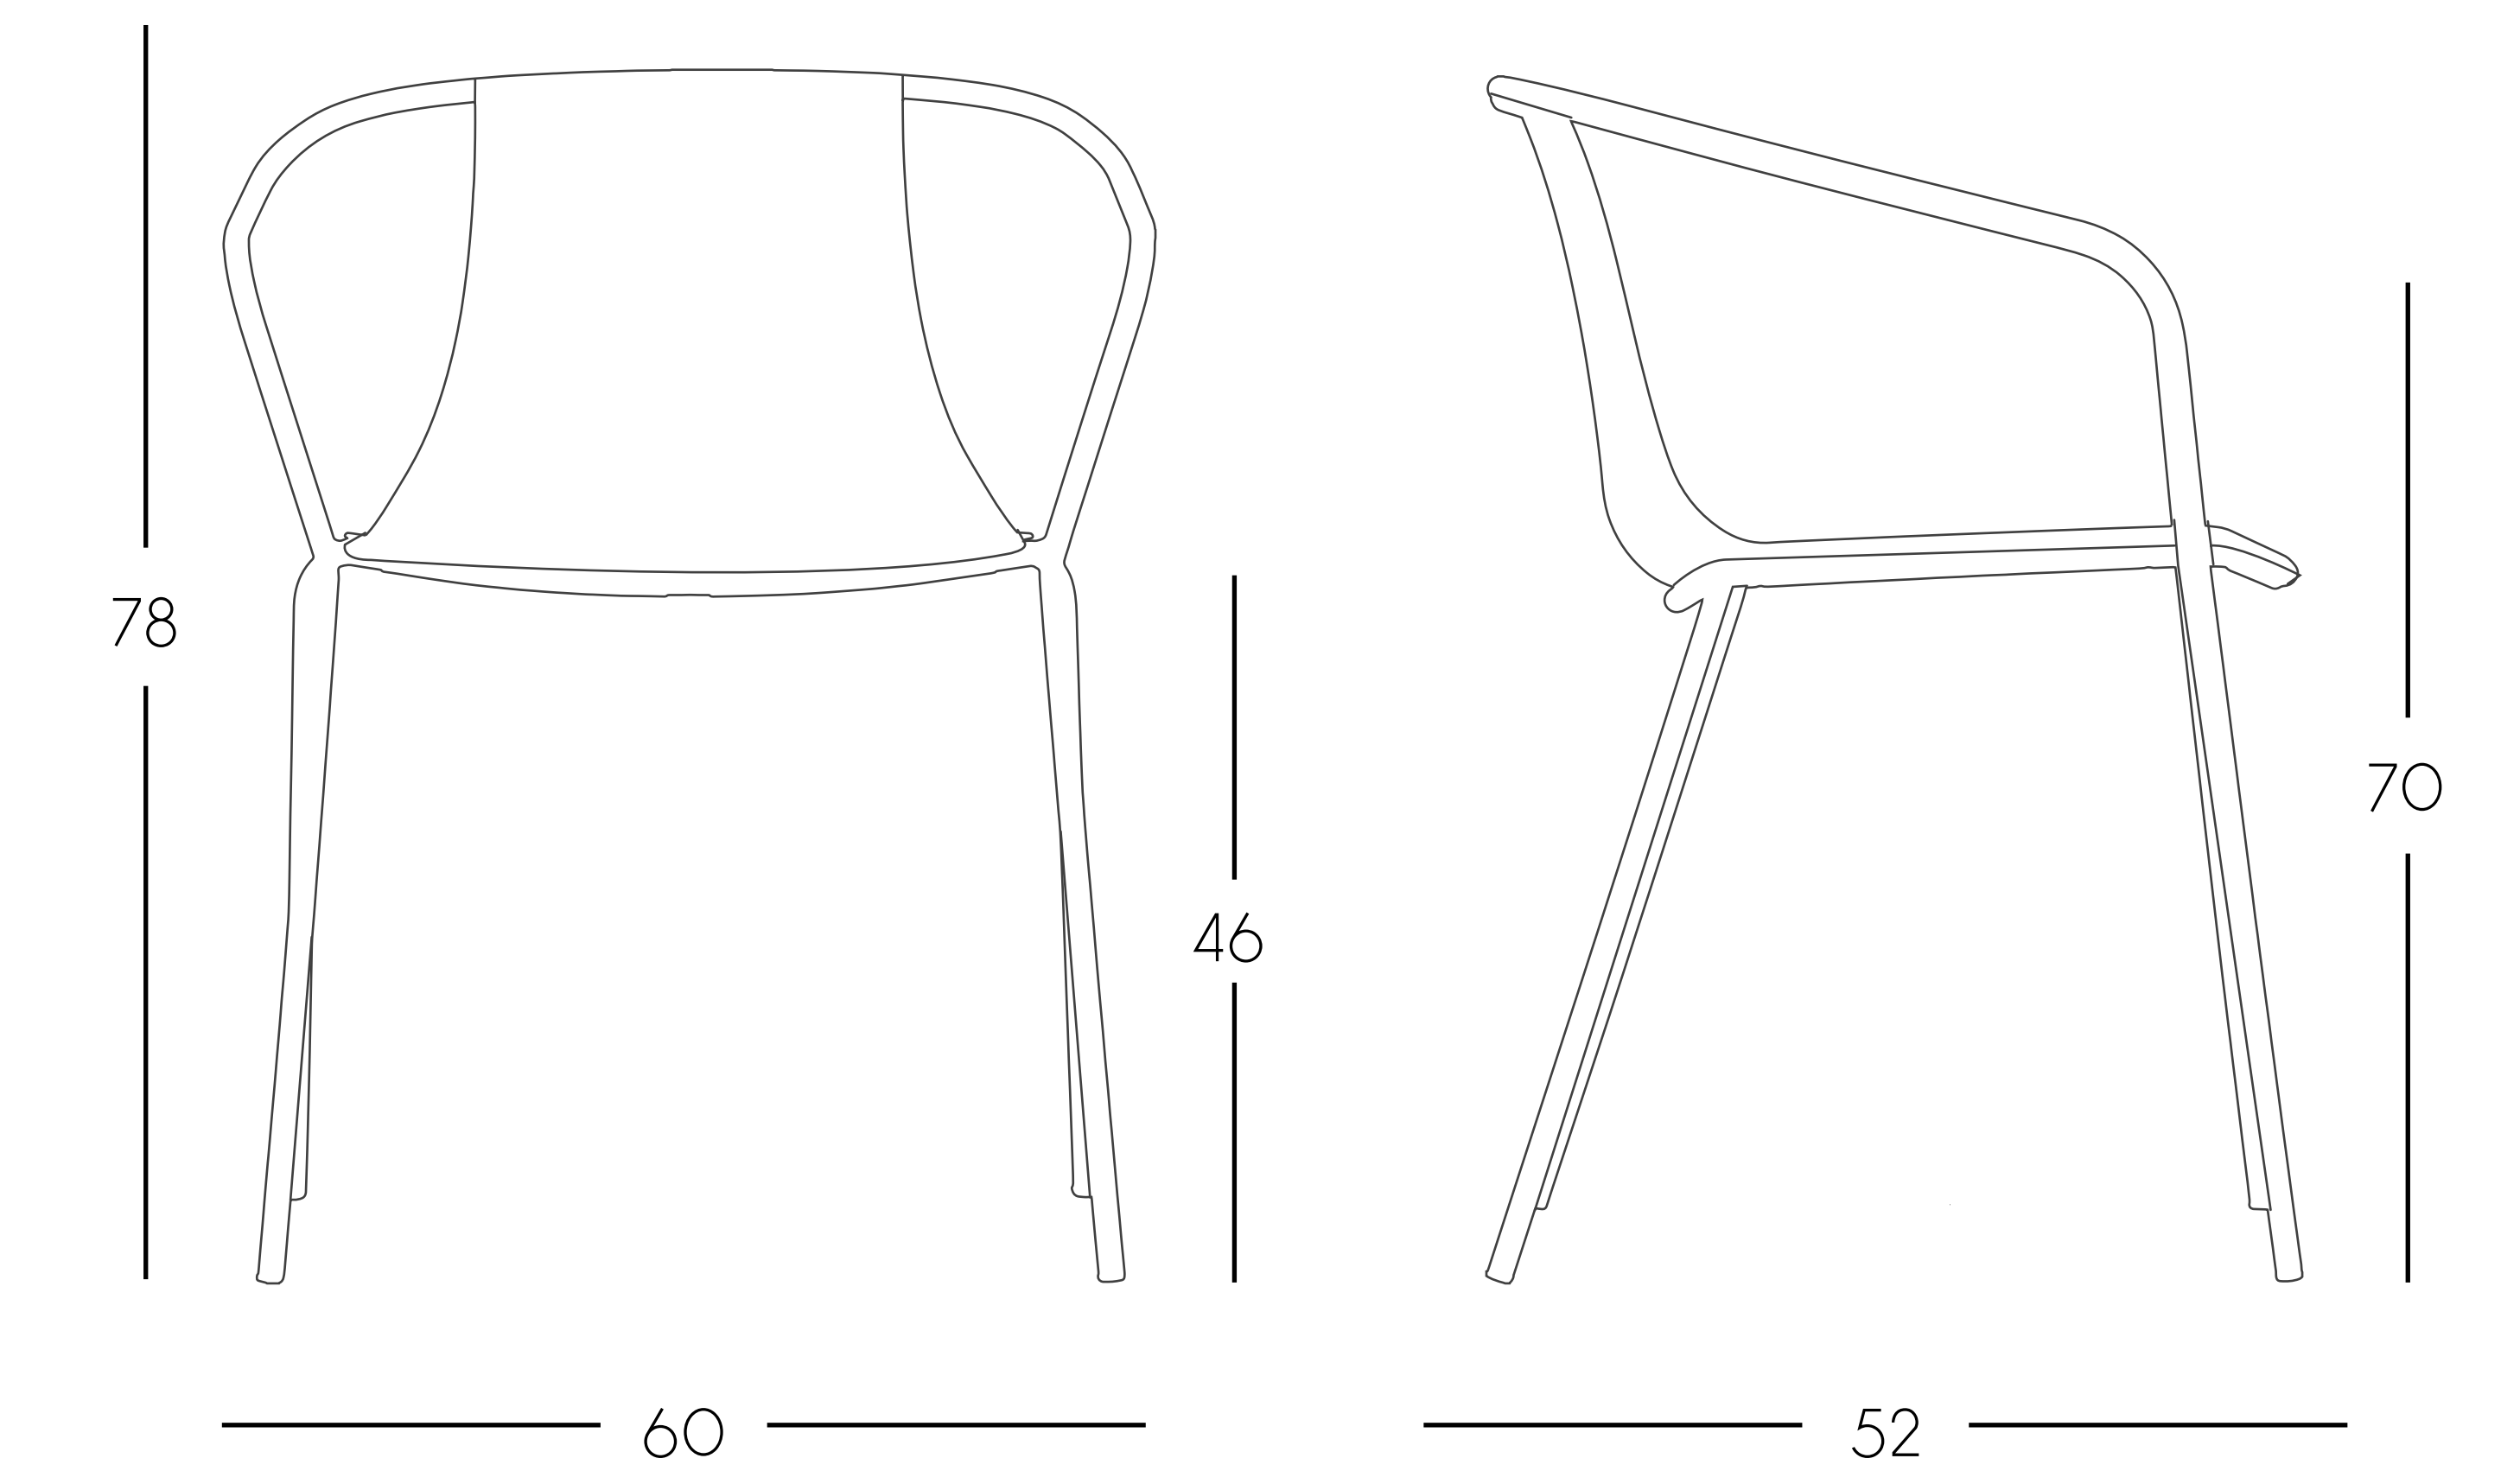

Forsix para Gaber

KASIA

Silla con estructura metálica de 4 patas, pintada con tratamiento especial para exteriores, carcasa de tecnopolímero.

*Medidas en cm

\$ 4,935.00

Apilable/Ensamblado

Colores disponibles

CÓDIGO / 155-23100

CÓDIGO / 155-23180

KASIA CON BRAZOS

Silla con brazos con estructura metálica de 4 patas, pintada con tratamiento especial para exteriores, carcasa de tecnopolímero.

*Medidas en cm

\$ 5,460.00