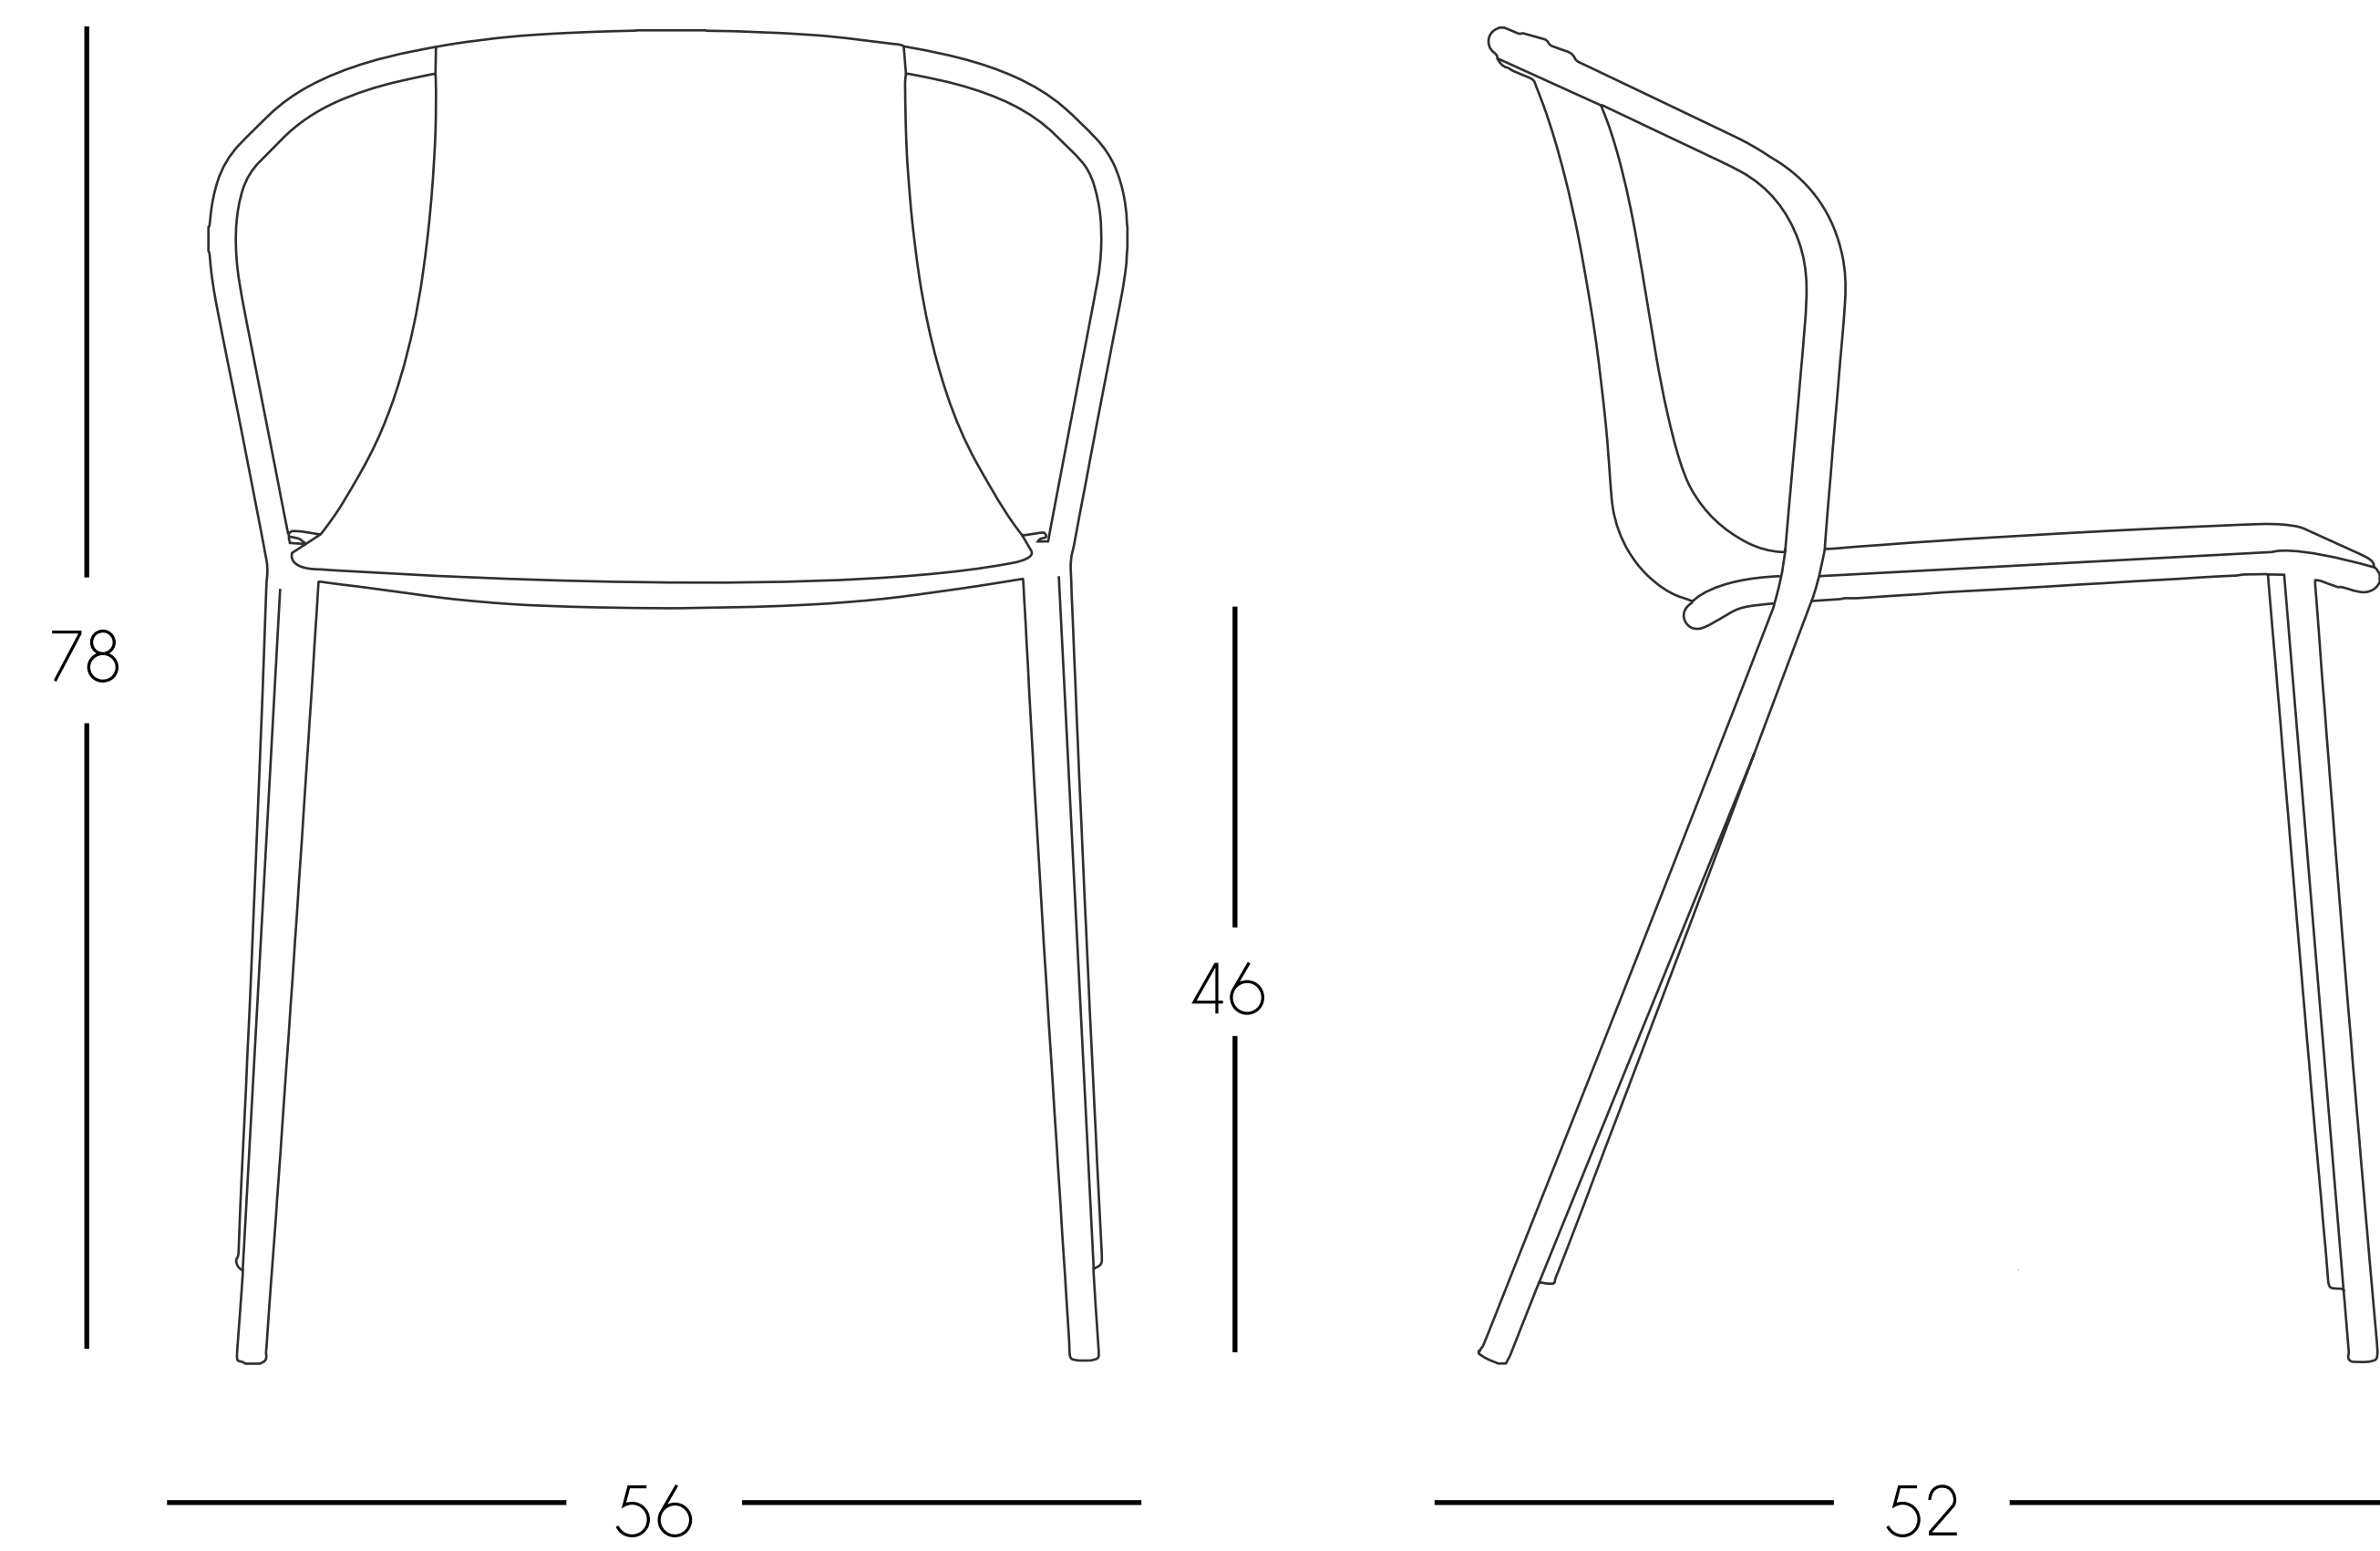

KASIA

✦ Labenze
DESIGN FURNITURE

SILLA Y BANCO KASIA

La colección Kasia, con su silueta esbelta, realza delicadamente la idea de comodidad y hospitalidad, incluso para ambientes exteriores. La estructura metálica, tratada para la resistencia a los agentes atmosféricos, y la superficie del respaldo en tecnopolímero, amplifican el confort.

Forsix para Gaber

KASIA

Silla con estructura metálica de 4 patas, pintada con tratamiento especial para exteriores, carcasa de tecnopolímero.

*Medidas en cm

\$ 4,935.00

Apilable/Ensamblado

Colores disponibles

CÓDIGO / 155-23100

CÓDIGO / 155-23180

KASIA CON BRAZOS

Silla con brazos con estructura metálica de 4 patas, pintada con tratamiento especial para exteriores, carcasa de tecnopolímero.

*Medidas en cm

\$ 5,460.00