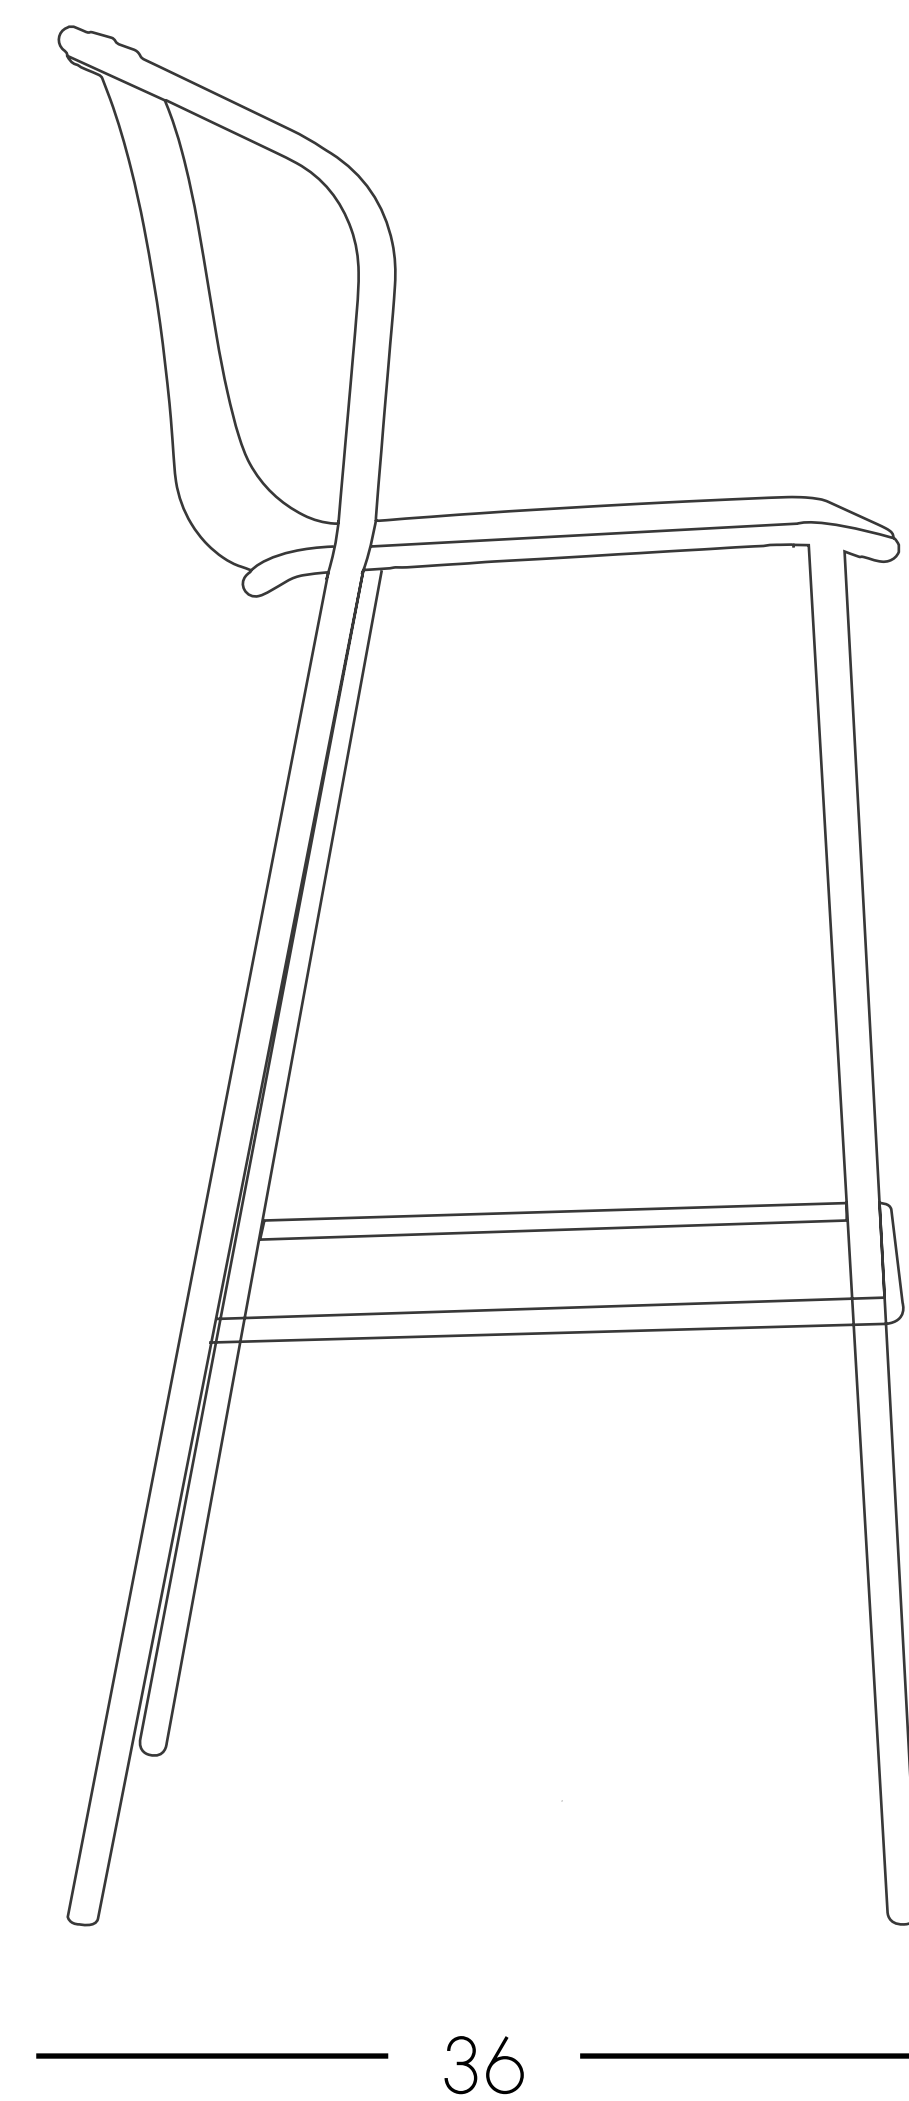

*Medidas en cm

$ 6,545.00

Apilable/Ensamblado

Colores disponibles

CÓDIGO / 157-23100

CÓDIGO / 157-23180

Todos los modelos están protegidos por derechos de autor
Producto 100% desarmable para un correcto proceso de reciclado.
Las medidas y colores mostrados son de referencia y puede haber cierta variación.