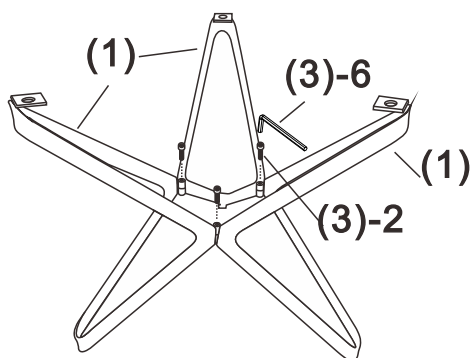

ITEM NAME / NOM D' ITEM : ANDERSON COFFEE TABLE SET
ITEM # / NO. ITEM : 101700

Enquiry : parts@zuomod.com

PARTS LIST / Liste des pièces

(1)	(2)	(3)																		
 <p style="text-align: right;">X3</p>	 <p style="text-align: right;">X1</p>	<table border="0"> <tr> <td>1.</td> <td></td> <td>X3 6*15</td> </tr> <tr> <td>2.</td> <td></td> <td>X3 6*20</td> </tr> <tr> <td>3.</td> <td></td> <td>X3</td> </tr> <tr> <td>4.</td> <td></td> <td>X3</td> </tr> <tr> <td>5.</td> <td></td> <td>X1 M4</td> </tr> <tr> <td>6.</td> <td></td> <td>X1 M5</td> </tr> </table>	1.		X3 6*15	2.		X3 6*20	3.		X3	4.		X3	5.		X1 M4	6.		X1 M5
1.		X3 6*15																		
2.		X3 6*20																		
3.		X3																		
4.		X3																		
5.		X1 M4																		
6.		X1 M5																		

INSTRUCTIONS

A

B

C