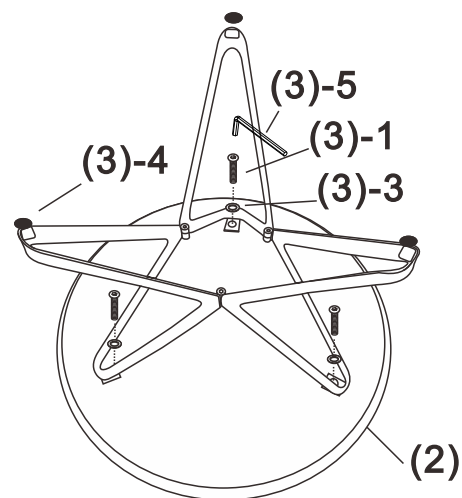

ITEM NAME / NOM D' ITEM : ANDERSON COFFEE TABLE SET
ITEM # / NO. ITEM : 101700

Enquiry : parts@zuomod.com

PARTS LIST / Liste des pièces

(1)	(2)	(3)																		
 <p style="text-align: right;">X3</p>	 <p style="text-align: right;">X1</p>	<table border="0"> <tr> <td>1.</td> <td></td> <td>X3 6*15</td> </tr> <tr> <td>2.</td> <td></td> <td>X3 6*20</td> </tr> <tr> <td>3.</td> <td></td> <td>X3</td> </tr> <tr> <td>4.</td> <td></td> <td>X3</td> </tr> <tr> <td>5.</td> <td></td> <td>X1 M4</td> </tr> <tr> <td>6.</td> <td></td> <td>X1 M5</td> </tr> </table>	1.		X3 6*15	2.		X3 6*20	3.		X3	4.		X3	5.		X1 M4	6.		X1 M5
1.		X3 6*15																		
2.		X3 6*20																		
3.		X3																		
4.		X3																		
5.		X1 M4																		
6.		X1 M5																		

INSTRUCTIONS

A

B

C