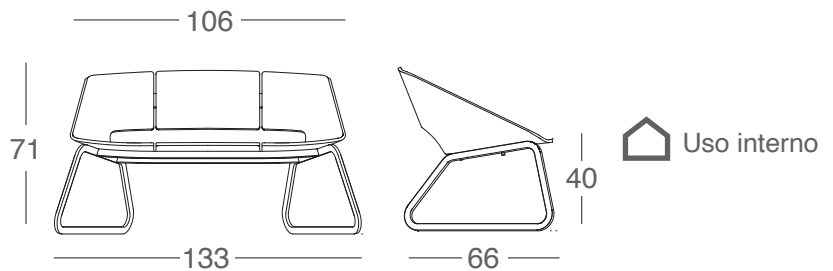

Dos plazas

Características

Medidas

Base trineo de aluminio pulido.

Tapizado en tela grado A
Acabado en Natural o
Wengue

112-36320-NAT-XX
112-36320-WGE-XX

*Consultar Carta de Tapices

Uso interno