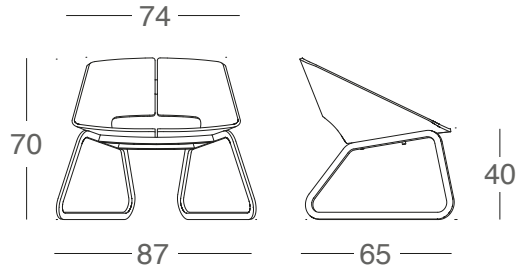

Especificaciones Técnicas

Sillon y Sofa 2 plazas en madera y tapiz, con una fuerte inspiración escandinava.

Diseño:
MARCELLO ZILIANI.

Made in Italy

Una Plaza

Características

Medidas

Base trineo de aluminio pulido.

Tapizado en tela grado A
Acabado en Natural o
Wengue

112-36310-NAT-XX
112-36310-WGE-XX

*Consultar Carta de Tapices

Uso interno

*Medidas en cm
Producto 100% desarmable para un correcto proceso de reciclado.

Dos plazas

Características

Medidas

Base trineo de aluminio pulido.

Tapizado en tela grado A
Acabado en Natural o
Wengue

112-36320-NAT-XX
112-36320-WGE-XX

*Consultar Carta de Tapices

Uso interno