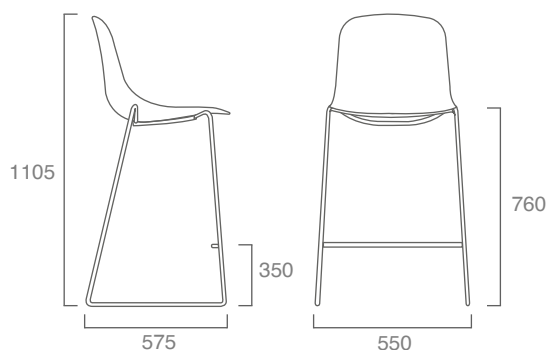

Características

Medidas

110-59200-XXX

Uso interno

*Medidas en mm

Producto 100% desarmable para un correcto proceso de reciclado.

Banco Cocina Pure Loop Mono

Características

113-5922H-XXX

Uso interno

*Medidas en mm

Producto 100% desarmable para un correcto proceso de reciclado.

Banco Bar Pure Loop Mono

Características

113-5922I-XXX

Uso interno