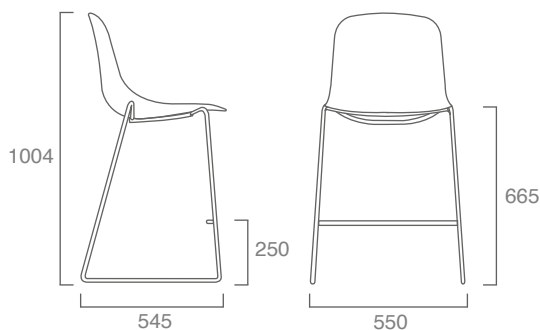

Características

Medidas

110-59200-XXX

Uso interno

*Medidas en mm

Producto 100% desarmable para un correcto proceso de reciclado.

Banco Cocina Pure Loop Mono

Características

113-5922H-XXX

Uso interno

*Medidas en mm

Producto 100% desarmable para un correcto proceso de reciclado.

Banco Bar Pure Loop Mono

Características

113-5922I-XXX

Uso interno