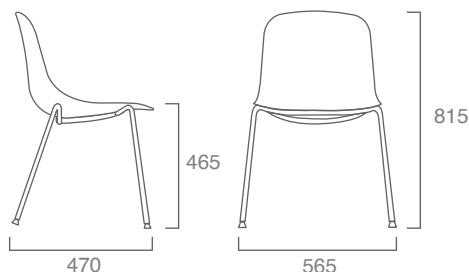

Pure Loop Mono

infiniti

Especificaciones Técnicas

Silla con monocarcasa de Polipropileno con gran variedad de soportes en materiales de la mas alta calidad.

Diseño: CLAUD BREINHOLT

Made in Italy

Silla 4 Patas Pure Loop Mono

Características

Medidas

110-59200-XXX

Uso interno

*Medidas en mm

Producto 100% desarmable para un correcto proceso de reciclado.

Banco Cocina Pure Loop Mono

Características

113-5922H-XXX

Uso interno

*Medidas en mm

Producto 100% desarmable para un correcto proceso de reciclado.

Banco Bar Pure Loop Mono

Características

113-5922I-XXX

Uso interno