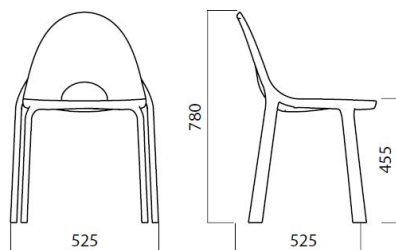

Medidas

*Medidas en mm

Producto 100% desarmable para un correcto
proceso de reciclado.

Uso interno
y externo