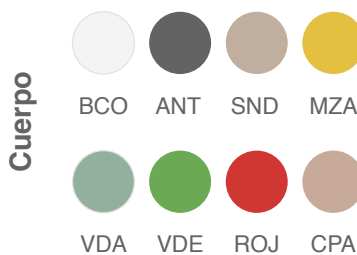

# Drop

infiniti

## Especificaciones Técnicas

Silla en polipropileno y fibra de vidrio.  
4 Patas Polipropileno

Diseño: RADICE ORLANDIN

110-18700-XXX

Made in Italy

## Silla Drop