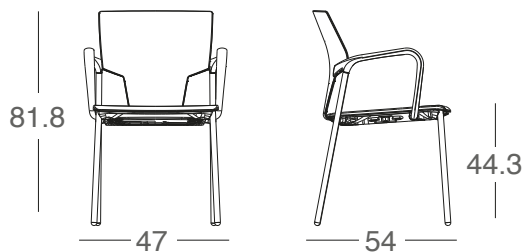

Medidas

Base de 4 patas de acero pintado.

100-06000-XXX Ngo
100-06100-XXX Grs
100-06200-XXX Cro

🏠 Uso interno

🏋️ 4,4 Kg

🪑 6 Piezas

*Medidas en cm

Producto 100% desarmable para un correcto proceso de reciclado.

Aktiva Brazos

Características

Medidas

Base de 4 patas de acero pintado.
Con descansabrazos en polipropileno.

100-0600B-XXX Ngo
100-0610B-XXX Grs
100-0620B-XXX Cro

🏠 Uso interno

🏋️ 5,6 Kg

🪑 6 Piezas

*Medidas en cm

Producto 100% desarmable para un correcto proceso de reciclado.

Especificaciones Técnicas

Aktiva Rodajas

Características

Medidas

Base de 4 patas de acero pintado. Con rodajas.

102-06000-XXX Ngo
102-06100-XXX Grs
102-06200-XXX Cro

*Medidas en cm

Producto 100% desarmable para un correcto proceso de reciclado.

Uso interno

5,9 Kg

6 Piezas

Aktiva Rodajas

Características

Medidas