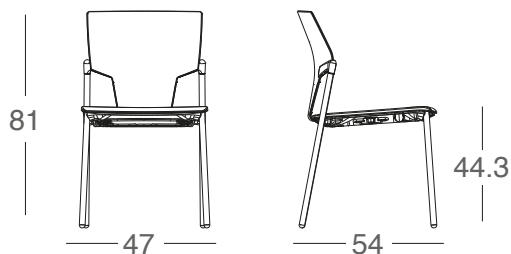

Aktiva

infiniti

Especificaciones Técnicas

Silla en polipropileno apilable con estructura 4 puntos en acero.
Con opcion a brazos y rodajas.
Disponible en Kit Tapizado Grado A y B

Made in Italy

Aktiva

Características

Medidas

Base de 4 patas de acero pintado.

100-06000-XXX Ngo
100-06100-XXX Grs
100-06200-XXX Cro

🏠 Uso interno

🏋️ 4,4 Kg

🪑 6 Piezas

*Medidas en cm

Producto 100% desarmable para un correcto proceso de reciclado.

Aktiva Brazos

Características

Medidas

Base de 4 patas de acero pintado.
Con descansabrazos en polipropileno.

100-0600B-XXX Ngo
100-0610B-XXX Grs
100-0620B-XXX Cro

🏠 Uso interno

🏋️ 5,6 Kg

🪑 6 Piezas

*Medidas en cm

Producto 100% desarmable para un correcto proceso de reciclado.

Especificaciones Técnicas

Aktiva Rodajas

Características

Medidas

Base de 4 patas de acero pintado. Con rodajas.

102-06000-XXX Ngo
102-06100-XXX Grs
102-06200-XXX Cro