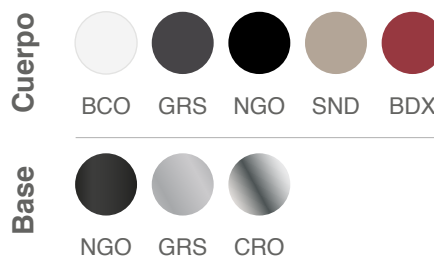

Aktiva

infiniti

Especificaciones Técnicas

Silla en polipropileno apilable con estructura 4 puntos en acero.
Con opcion a brazos y rodajas.
Disponible en Kit Tapizado Grado A y B

Made in Italy

Aktiva

Características

Medidas

Base de 4 patas de acero pintado.

100-06000-XXX Ngo
100-06100-XXX Grs
100-06200-XXX Cro

🏠 Uso interno

🏋️ 4,4 Kg

🪑 6 Piezas

*Medidas en cm

Producto 100% desarmable para un correcto proceso de reciclado.