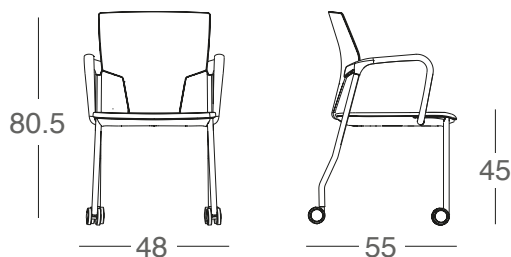

*Medidas en cm

Producto 100% desarmable para un correcto proceso de reciclado.

Uso interno

7,1 Kg

5 Piezas