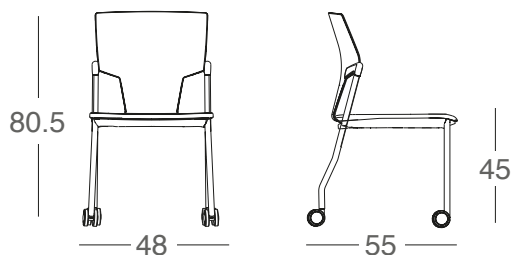

Medidas

Base de 4 patas de acero pintado.

100-06000-XXX Ngo
100-06100-XXX Grs
100-06200-XXX Cro

🏠 Uso interno

🏋️ 4,4 Kg

🪑 6 Piezas

*Medidas en cm

Producto 100% desarmable para un correcto proceso de reciclado.

Aktiva Brazos

Características

Medidas

Base de 4 patas de acero pintado.
Con descansabrazos en polipropileno.

100-0600B-XXX Ngo
100-0610B-XXX Grs
100-0620B-XXX Cro

🏠 Uso interno

🏋️ 5,6 Kg

🪑 6 Piezas

*Medidas en cm

Producto 100% desarmable para un correcto proceso de reciclado.

Especificaciones Técnicas

Aktiva Rodajas

Características

Medidas

Base de 4 patas de acero pintado. Con rodajas.

102-06000-XXX Ngo
102-06100-XXX Grs
102-06200-XXX Cro

*Medidas en cm

Producto 100% desarmable para un correcto proceso de reciclado.

Uso interno

5,9 Kg

6 Piezas

Aktiva Rodajas

Características

Medidas