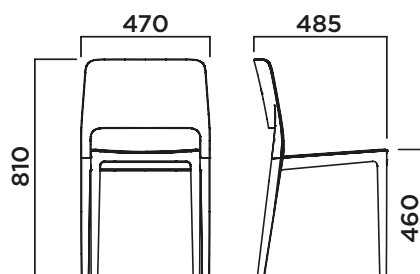

SETTESUSETTE chair

5039-4LGP

Design BrogliatoTraverso

FRAME

TELAIO
BASTIDOR

Solid natural beech. Solid natural oak.
Faggio naturale massello. Rovere naturale massello.
Haya natural maciza Roble natural macizo.

FGVAN

FGTP04

ROVAN

ROTA04

SEAT AND BACKREST

SEDUTA E SCHIENALE
ASIEN TO Y RESPALDO

Polypropylene + Glass fiber
Polipropilene + Fibra di vetro
Polipropileno + Fibra de vidrio

S020