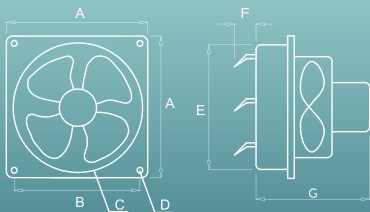

A	B	C	D	E	F	G
10"	32	29	25	1	27	6	20
12"	38	35	30	1	34	6	22
14"	45	42	35	1	40	6	24

MASTERFAN S.A DE C.V

Paseo Royal Country #4650 Piso 15 Col. Royal Country, C.P. 45116, Zapopan, Jalisco, México
TEL: 01 (33) 2002 5985 / 2469 0560 / 61

W W W . M A S T E R F A N . C O M . M X