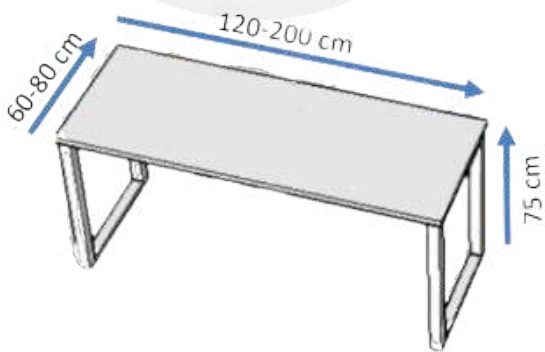

### Descripción

Cubierta rectangular de melamina de 28mm.  
Estructura metálica de marco cerrado de 2x1"  
con pintura al horno.  
COMPLETAMENTE DESARMABLE.