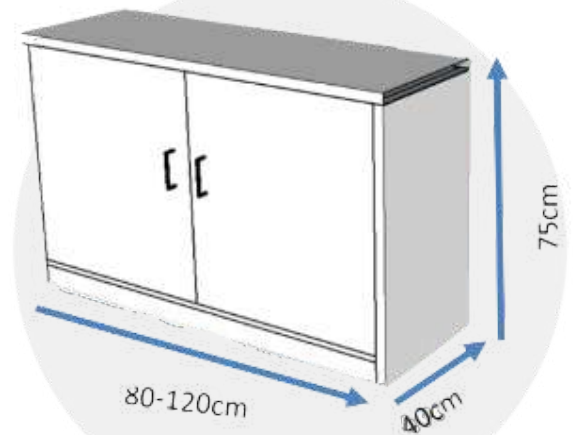

Descripción

Librero modular con entrepaños, 3 claros, 1 cajón y 2 puertas medias. Fabricado en melamina de 28mm.