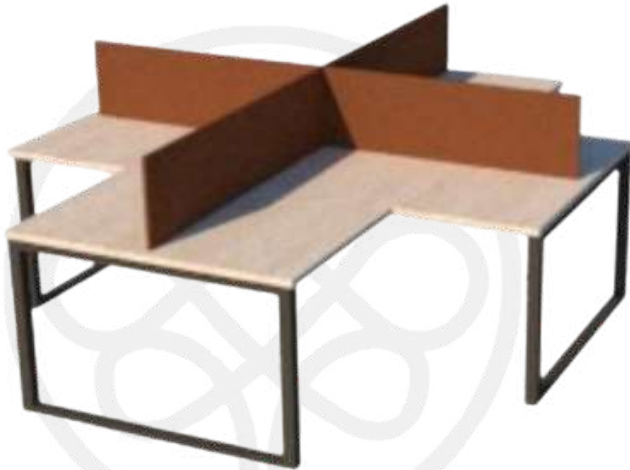

Descripción

Estación de trabajo de 4 usuarios con cubierta EN "L" de melamina de 28mm. Estructura metálica de marco cerrado de 2x1" con pintura al horno. COMPLETAMENTE DESARMABLE.

Descripción

Cubierta rectangular de melamina de 28mm. Estructura metálica de marco cerrado de 2x1" con pintura al horno. Archivero pedestal de 2 cajón papelerero y 1 gaveta de archivo tamaño carta y del otro lado con entrepaños, cubierta suspendida 2.5 cm sobre el pedestal. COMPLETAMENTE DESARMABLE.