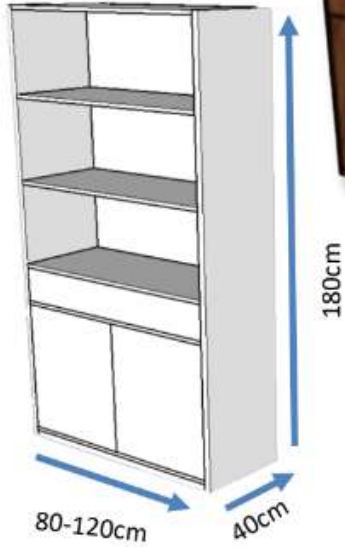

### Descripción

Librero modular con 4 entrepaños 5 claros y 2 puertas medias y cerradura. Fabricado en melamina de 28mm.

### Descripción

Librero modular con 4 entrepaños, 5 claros y 2 puertas completas y cerradura. Fabricado en melamina de 28mm.

### Descripción

Librero modular con 4 entrepaños, 5 claros y 4 puertas traslapadas. Fabricado en melamina de 28mm.