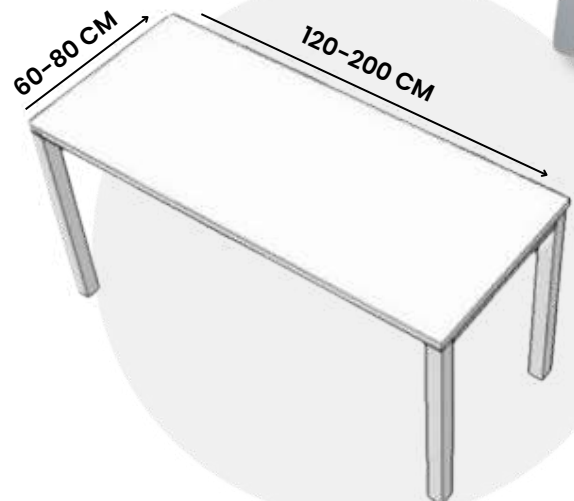

Descripción

Cubierta rectangular de melamina de 28mm. Estructura metálica de marco en "U" de 2x1", patas 2x2 con pintura al horno. **COMPLETAMENTE DESARMABLE.**