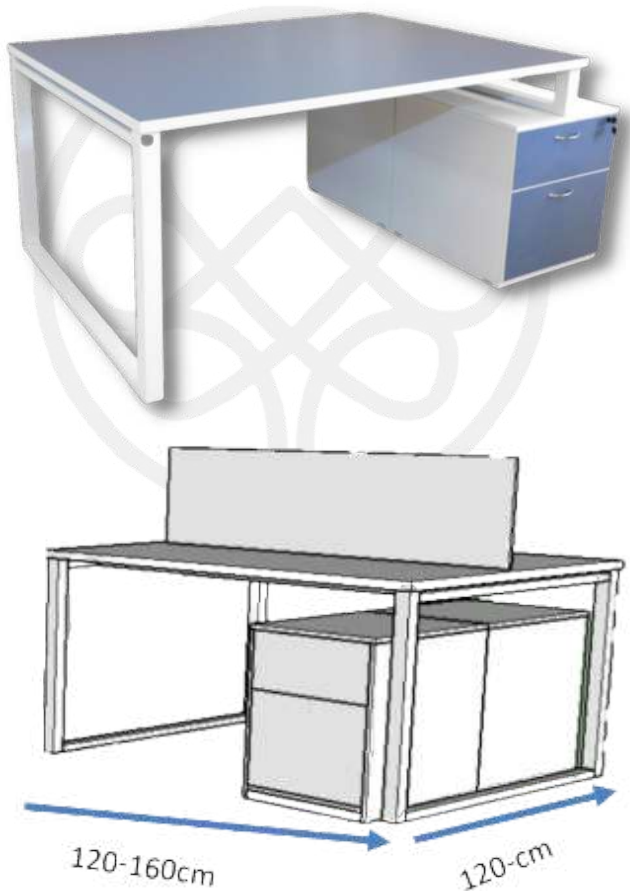

### Descripción

Cubierta rectangular de melamina de 28mm. Estructura metálica de marco cerrado de 2x1" con pintura al horno. Credenza pedestal 2 cajones de Archivo y 1 entrepaño con dos claros (16mm). COMPLETAMENTE DESARMABLE.

### Descripción

Cubierta rectangular de cristal de 9mm pintado. Estructura metálica de marco cerrado de 2x1" con pintura al horno. Credenza pedestal 2 cajones de Archivo y 1 entrepaño con dos claros (16mm). COMPLETAMENTE DESARMABLE.

### Descripción

Cubierta rectangular de melamina de 28mm y 70 cm de fondo. Estructura metálica de marco cerrado de 2x1" con pintura al horno. Credenza de 2 cajones de Archivo, 1 puerta y 1 entreaño con dos claros (16mm). COMPLETAMENTE DESARMABLE.

### Descripción

Cubierta rectangular de melamina de 28mm. Estructura metálica de marco cerrado de 2x1" con pintura al horno. Credenza de 1 puerta y entreaño y credenza trasera de 2 puertas (16mm). COMPLETAMENTE DESARMABLE.