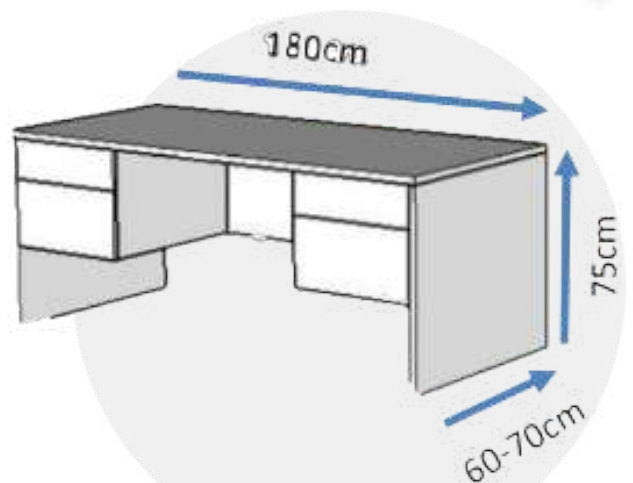

Descripción

Escritorios Secretarial con 2 cajoneras de 1 cajón papelerero y 1 gaveta de archivo.