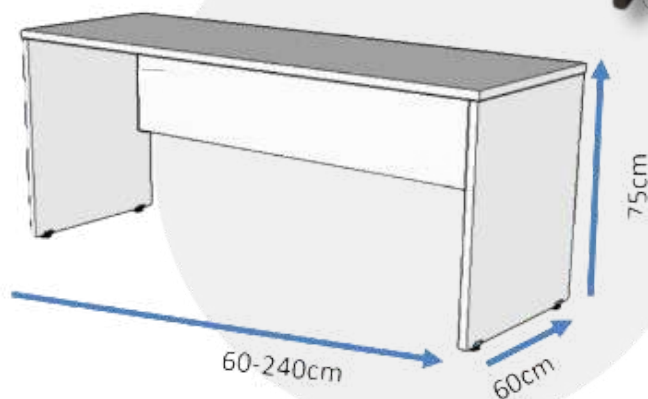

Descripción

Mesa de trabajo fabricada en melamina de 28 mm. Con PVC de 1mm y sistema de armado minifix.