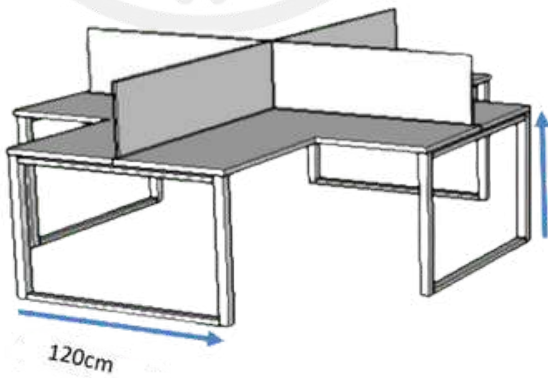

Descripción

Estación de trabajo de 4 usuarios con cubierta EN "L" de melamina de 28mm. Estructura metálica de marco cerrado de 2x1" con pintura al horno. COMPLETAMENTE DESARMABLE.

Descripción

Cubierta rectangular de melamina de 28mm. Estructura metálica de marco cerrado de 2x1" con pintura al horno. Archivero pedestal de 2 cajón papelerero y 1 gaveta de archivo tamaño carta y del otro lado con entrepaños, cubierta suspendida 2.5 cm sobre el pedestal. COMPLETAMENTE DESARMABLE.