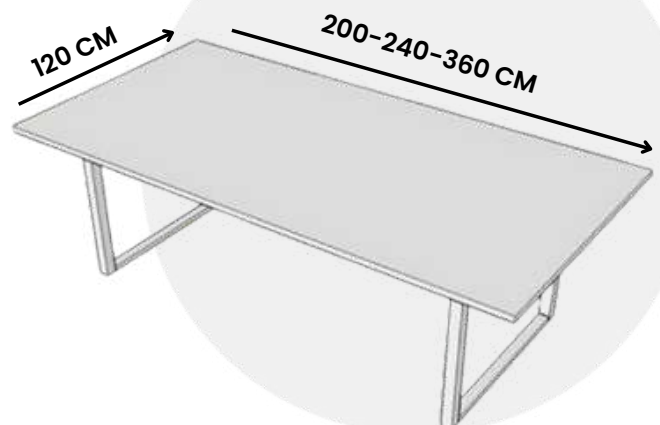

Descripción

Cubierta rectangular de melamina de 28mm con vista al centro de cristal de 9mm pintado. Estructura metálica de marco cerrado de 2x1" con pintura al horno. COMPLETAMENTE DESARMABLE.