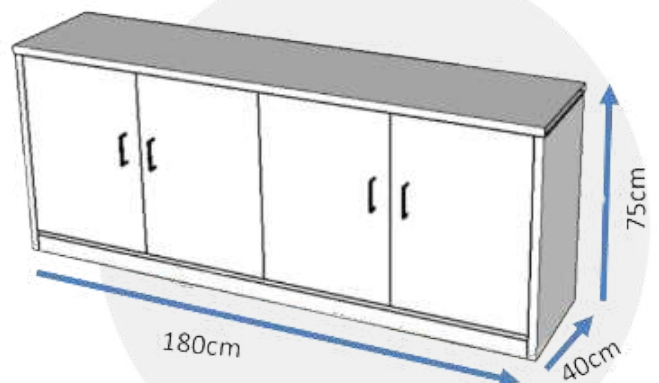

Descripción

Credenza ejecutiva con 4 puertas, entrepaño intermedio y cerradura. Fabricada en melamina de 28mm.