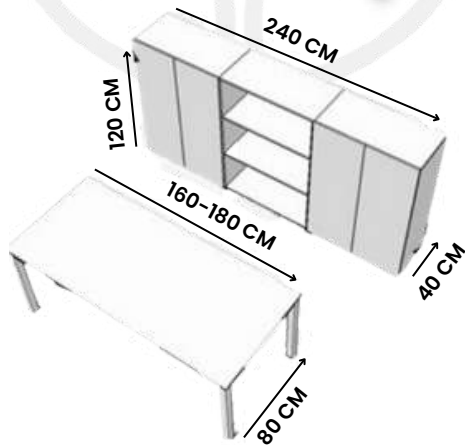

### Descripción

Cubierta rectangular de melamina de 28mm y 70 cm de fondo. Estructura metálica de marco cerrado de 2x1" con pintura al horno. Credenza de 2 cajones de Archivo, 1 puerta y 1 entreaño con dos claros (16mm). COMPLETAMENTE DESARMABLE.

### Descripción

Cubierta rectangular de melamina de 28mm.  
Estructura metálica de marco cerrado de 2x1"  
con pintura al horno. Doble archivero de 1  
cajon y 1 gaveta de archivo.  
COMPLETAMENTE DESARMABLE.

### Descripción

Cubierta rectangular de melamina de 28mm. Estructura metálica de marco cerrado de 2x1" con pintura al horno. COMPLETAMENTE DESARMABLE.

### Descripción

Cubierta rectangular de melamina de 28mm con vista al centro de cristal de 9mm pintado. Estructura metálica de marco cerrado de 2x1" con pintura al horno. COMPLETAMENTE DESARMABLE.