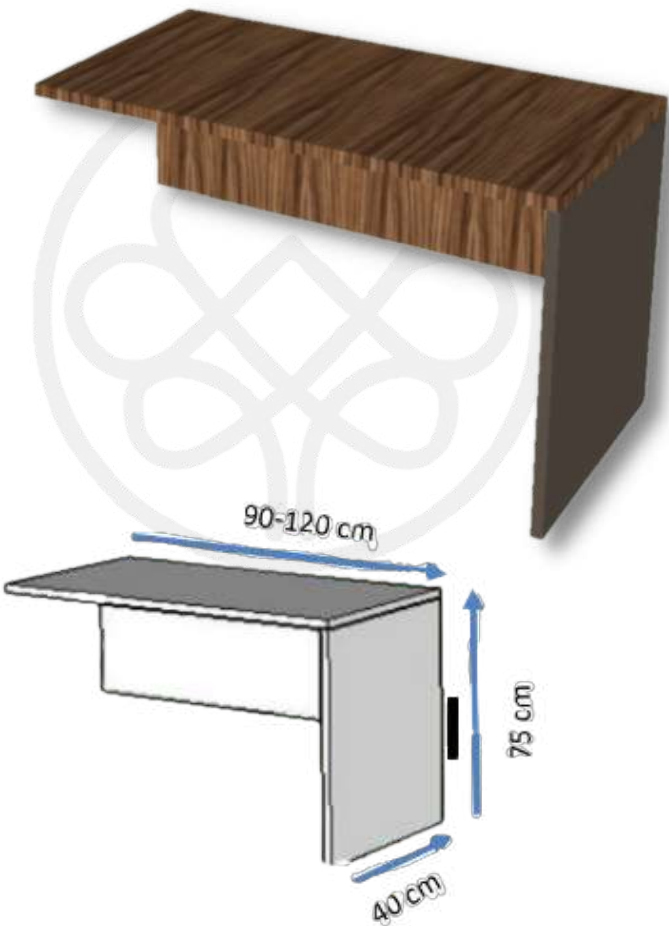

Descripción

Lateral fabricado en melamina de 28 mm con PVC de 1 mm.

Descripción

Lateral con pedestal de 1 entreaño, 1 cajón papelero y 1 gaveta de archivo fabricado en melamina de 28mm con PVC de 1 mm.

Configuraciones:

- Pedestal de 1 entreaño, 1 cajón papelero y 1 gaveta de archivo.
- Pedestal de 1 gaveta de 1 cajón papelero y 1 gaveta de archivo.
- Pedestal de 2 cajón papelero y 1 gaveta de archivo.