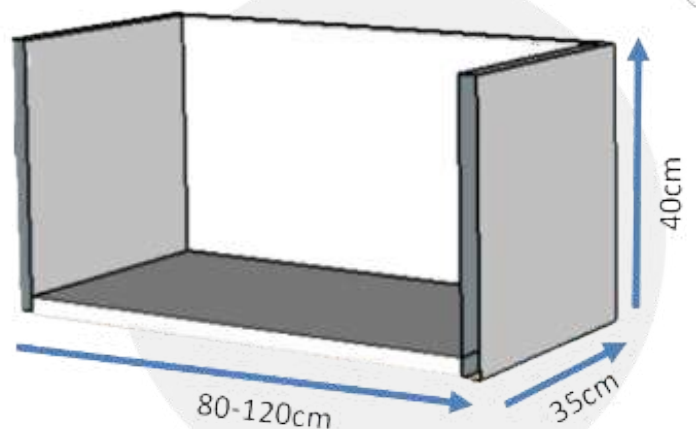

Descripción

Gabinete colgante abierto para colocar a muro, mampara o tablaroca. Fabricada en melamina de 16mm.