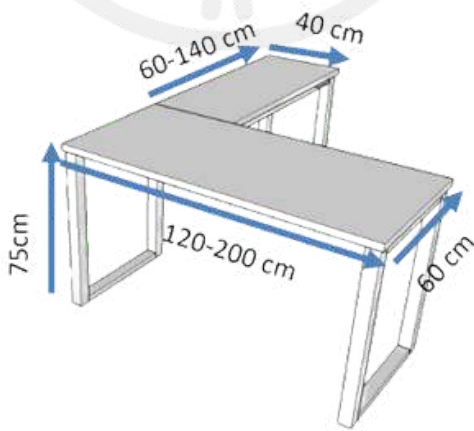

### Descripción

Cubierta rectangular de melamina de 28mm.  
Estructura metálica de marco cerrado de 2x1"  
con pintura al horno.  
COMPLETAMENTE DESARMABLE.

### Descripción

Cubierta rectangular de melamina de 28mm.  
Estructura metálica de marco cerrado de 2x1"  
con pintura al horno. Archivero pedestal de 1  
cajón papelerero y 1 gaveta de archivo tamaño  
carta. COMPLETAMENTE DESARMABLE

### Descripción

Cubierta rectangular de melamina de 28mm. Estructura metálica de marco cerrado de 2x1" con pintura al horno. COMPLETAMENTE DESARMABLE

### Descripción

Cubierta rectangular de melamina de 28mm y 70 cm de fondo. Estructura metálica de marco cerrado de 2x1" con pintura al horno. Credenza de 2 cajones de Archivo, 1 puerta y 1 entreaño con dos claros (16mm). COMPLETAMENTE DESARMABLE.