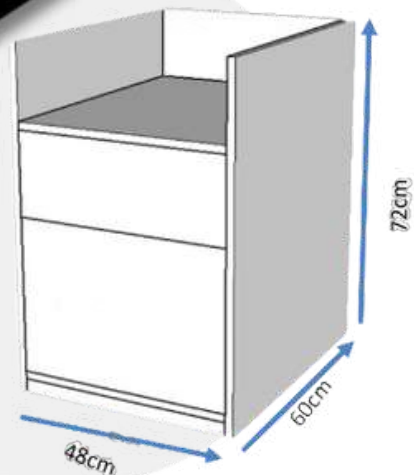

Descripción

Archivero pedestal de 1 cajón papelerero, 1 gaveta de archivo y un espacio entrepaño. Correderas de cierre automático y cerradura.