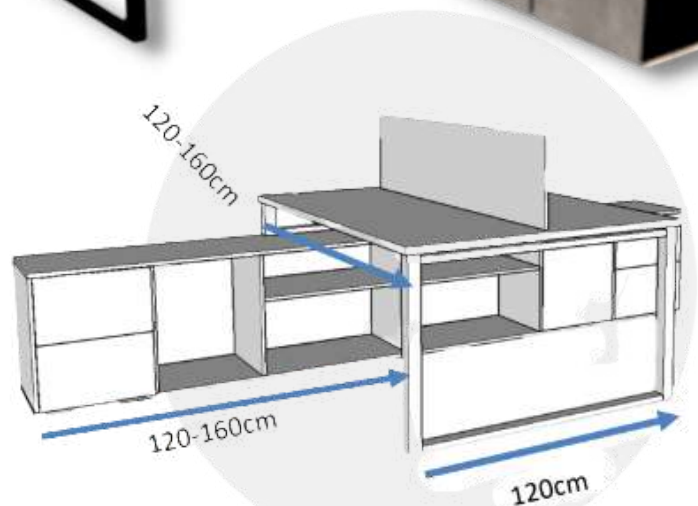

Descripción

Cubierta rectangular de melamina de 28mm..
Estructura metálica de marco cerrado de 2x1"
con pintura al horno. Credenza de 2 cajones,
1 puerta y 1 entrepaño, y Credenza 2 cajones y
1 entrepaño. COMPLETAMENTE
DESARMABLE.