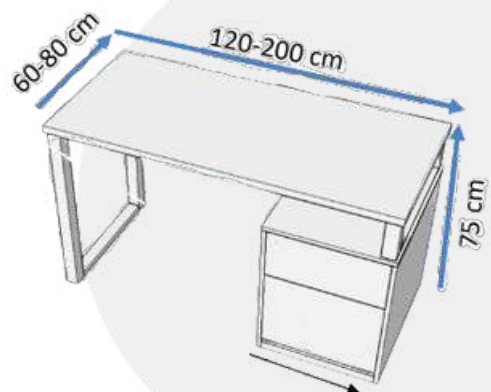

# LÍNEA BASE

### Descripción

Cubierta rectangular de melamina de 28mm.  
Estructura metálica de marco cerrado de 2x1"  
con pintura al horno.  
COMPLETAMENTE DESARMABLE.

### Descripción

Cubierta rectangular de melamina de 28mm.  
Estructura metálica de marco cerrado de 2x1"  
con pintura al horno. Archivero pedestal de 1  
cajón papelerero y 1 gaveta de archivo tamaño  
carta. COMPLETAMENTE DESARMABLE

### Descripción

Cubierta rectangular de melamina de 28mm y 70 cm de fondo. Estructura metálica de marco cerrado de 2x1" con pintura al horno. Credenza de 2 cajones de Archivo, 1 puerta y 1 entreaño con dos claros (16mm). COMPLETAMENTE DESARMABLE.