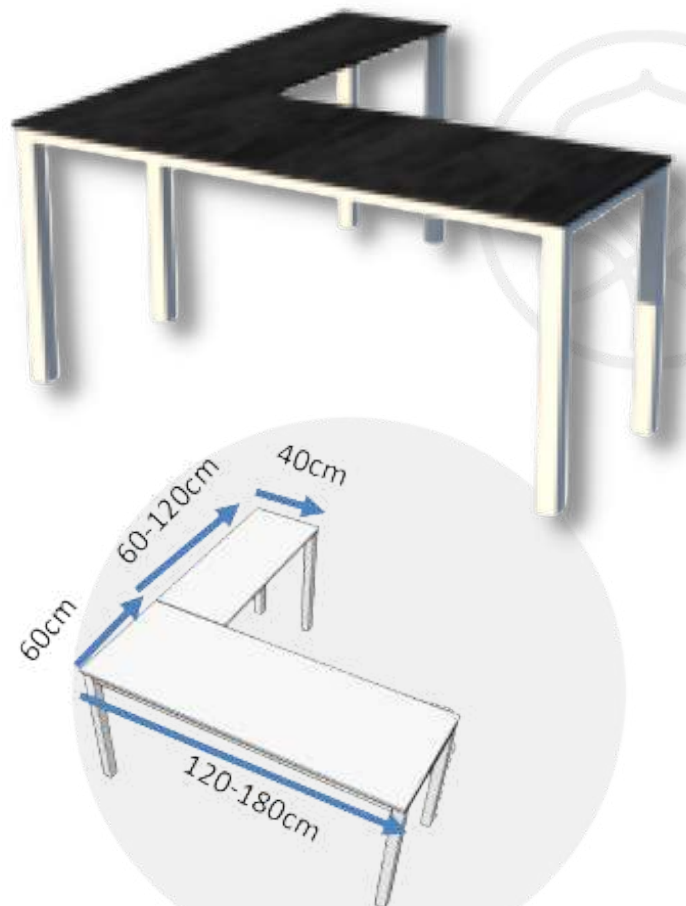

Descripción

Cubierta rectangular de melamina de 28mm. Estructura metálica de marco en "U" de 2x1" con pintura al horno. DESARMABLE.