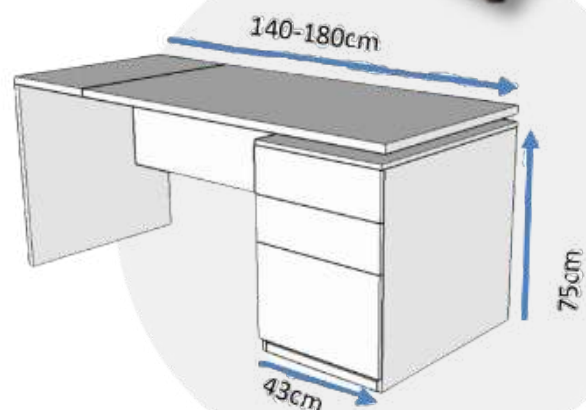

Descripción

Cubierta rectangular de melamina de 28mm. Estructura metálica de marco cerrado de 2x1" con pintura al horno. Archivero pedestal de 2 cajón papelerero y 1 gaveta de archivo tamaño carta y del otro lado con entrepaños, cubierta suspendida 2.5 cm sobre el pedestal. COMPLETAMENTE DESARMABLE.