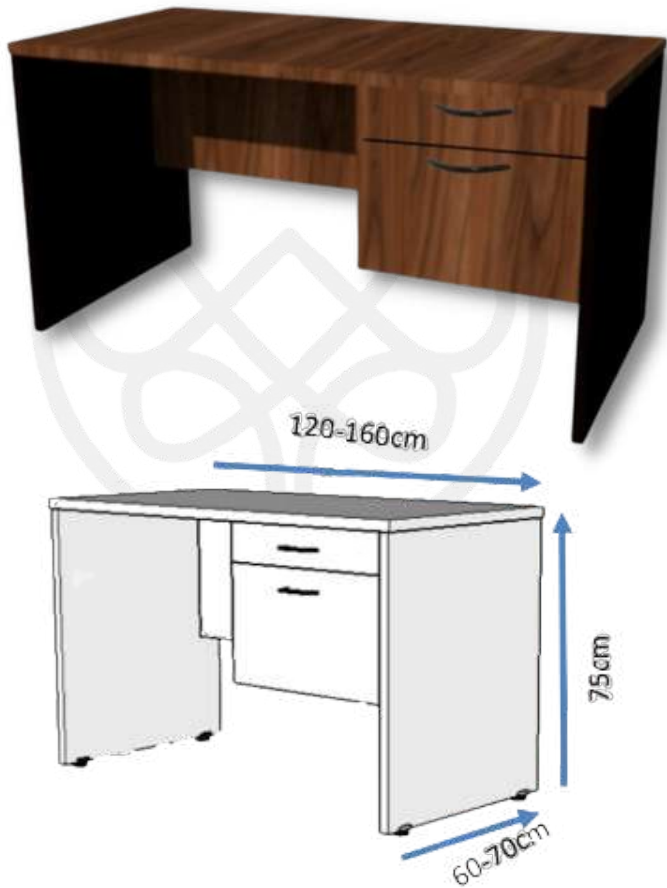

Descripción

Escritorios Secretarial con cajonera de 1 cajón papelerero y 1 gaveta de archivo. Fabricado en 28mm.

Descripción

Escritorios Secretarial con 2 cajoneras de 1 cajón papelerero y 1 gaveta de archivo.