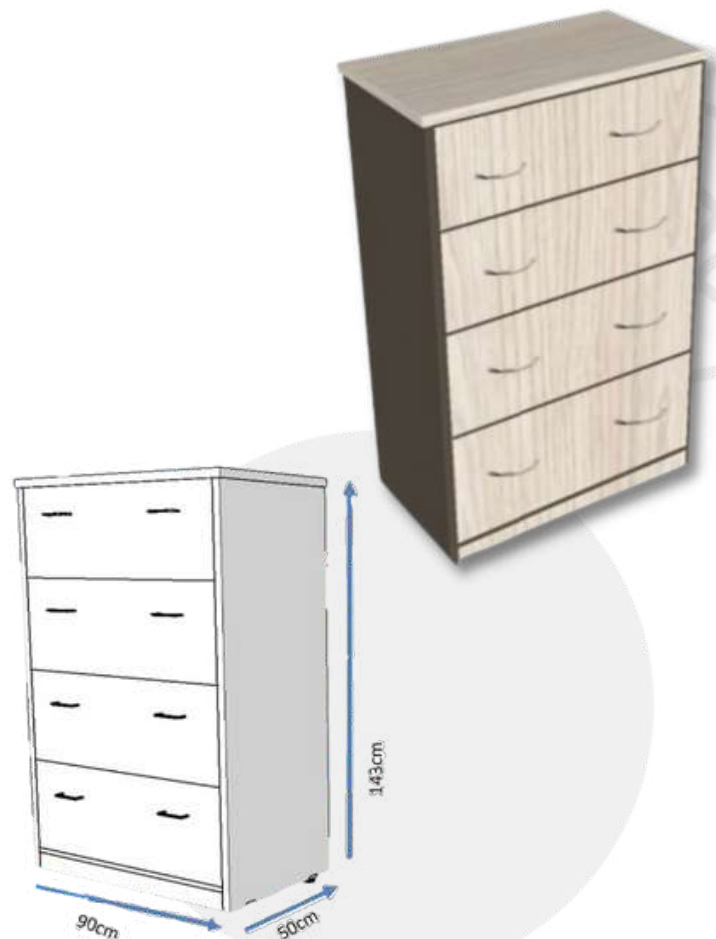

Descripción

Archivero Curios Horizontal de 4 Gavetas de archivo oficio con correderas de extensión total. Fabricado en 28 mm. Los cajones van por dentro, se observan los costados del archivero.