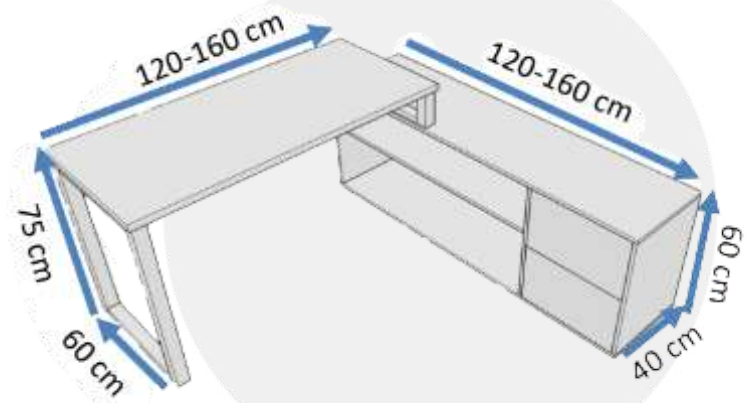

Descripción

Cubierta rectangular de cristal de 9mm pintado. Estructura metálica de marco cerrado de 2x1" con pintura al horno. Credenza pedestal 2 cajones de Archivo y 1 entrepaño con dos claros (16mm). COMPLETAMENTE DESARMABLE.