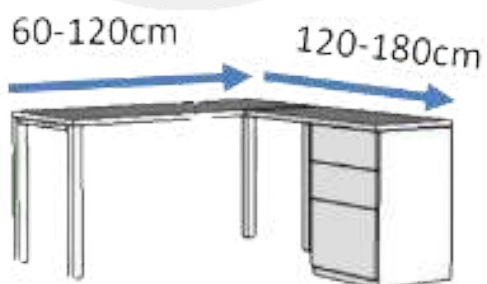

Descripción

Cubierta rectangular de melamina con PVC cubrecanto de 1mm de espesor. Estructura metálica de marco en "U" de 2x1" con pintura al horno. Archivero pedestal de 2 cajón papelerero y 1 gaveta de archivo tamaño carta.

DESARMABLE .

Descripción

Cubierta rectangular de melamina de 28mm. Estructura metálica de marco en "U" de 2x1" con pintura al horno. Puente lateral ensamblado a cubierta y credenza trasera de 2 puertas. DESARMABLE.