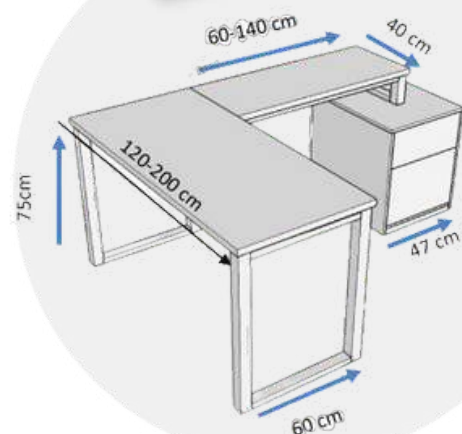

### Descripción

Cubierta rectangular de melamina de 28mm.  
Estructura metálica de marco cerrado de 2x1"  
con pintura al horno.  
COMPLETAMENTE DESARMABLE.

### Descripción

Cubierta rectangular de melamina de 28mm.  
Estructura metálica de marco cerrado de 2x1"  
con pintura al horno. Archivero pedestal de 1  
cajón papelerero y 1 gaveta de archivo tamaño  
carta. COMPLETAMENTE DESARMABLE

### Descripción

Cubierta rectangular de melamina de 28mm. Estructura metálica de marco cerrado de 2x1" con pintura al horno. COMPLETAMENTE DESARMABLE

### Descripción

Cubierta rectangular de melamina de 28mm. Estructura metálica de marco cerrado de 2x1" con pintura al horno. Archivero pedestal de 1 cajón papelerero y 1 gaveta de archivo tamaño carta. COMPLETAMENTE DESARMABLE.