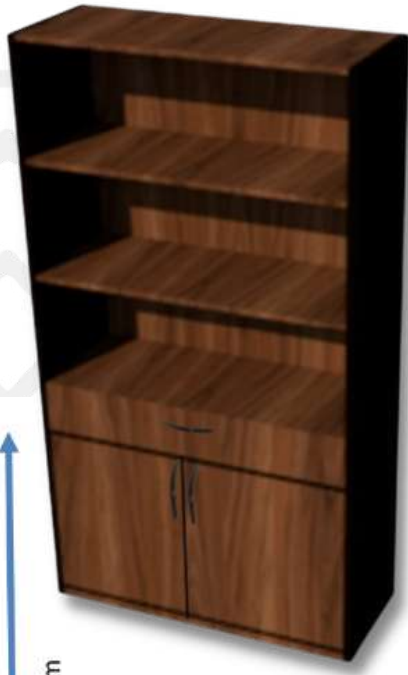

Descripción

Librero modular con entrepaños, 3 claros, 1 cajón y 2 puertas medias. Fabricado en melamina de 28mm.

Descripción

Librero modular con entrepaños, 3 claros, 1 cajón y 2 puertas medias. Fabricado en melamina de 28mm.