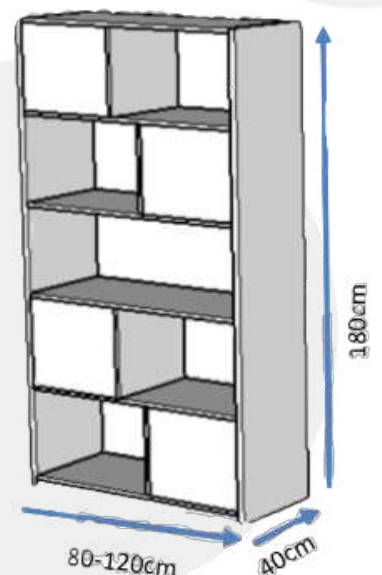

### Descripción

Librero modular con 4 entrepaños y claros. Fabricado en Melamina de 28mm con PVC de 1mm.

### Descripción

Librero modular con 4 entrepaños 5 claros y 2 puertas medias y cerradura. Fabricado en melamina de 28mm.

### Descripción

Librero modular con 4 entrepaños, 5 claros y 2 puertas completas y cerradura. Fabricado en melamina de 28mm.

### Descripción

Librero modular con 4 entrepaños, 5 claros y 4 puertas traslapadas. Fabricado en melamina de 28mm.