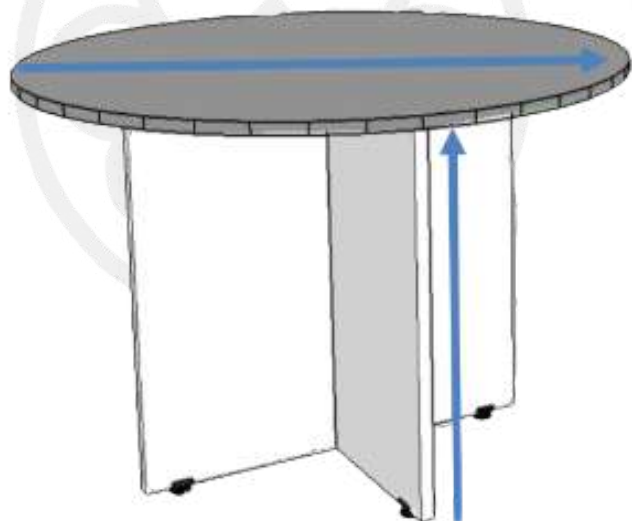

Descripción

Mesa de juntas redonda fabricada en melamina de 28mm con PVC de 1mm y sistema de armado minifix.

Descripción

Mesa de Juntas Ovalada fabricada en melamina de 28mm con PVC de 1mm y sistema de armado minifix.