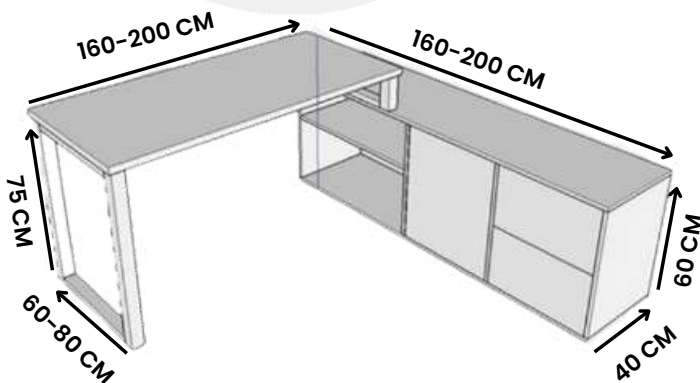

### Descripción

Cubierta rectangular de melamina de 28mm. Estructura metálica de marco cerrado de 2x1" con pintura al horno. Archivero pedestal de 1 cajón papelerero y 1 gaveta de archivo tamaño carta. COMPLETAMENTE DESARMABLE.

### Descripción

Cubierta rectangular de melamina de 28mm. Estructura metálica de marco cerrado de 2x1" con pintura al horno. Credenza pedestal 2 cajones de Archivo y 1 entrepaño con dos claros (16mm). COMPLETAMENTE DESARMABLE.

### Descripción

Cubierta rectangular de cristal de 9mm pintado. Estructura metálica de marco cerrado de 2x1" con pintura al horno. Credenza pedestal 2 cajones de Archivo y 1 entrepaño con dos claros (16mm). COMPLETAMENTE DESARMABLE.

### Descripción

Cubierta rectangular de melamina de 28mm y 70 cm de fondo. Estructura metálica de marco cerrado de 2x1" con pintura al horno. Credenza de 2 cajones de Archivo, 1 puerta y 1 entreaño con dos claros (16mm). COMPLETAMENTE DESARMABLE.