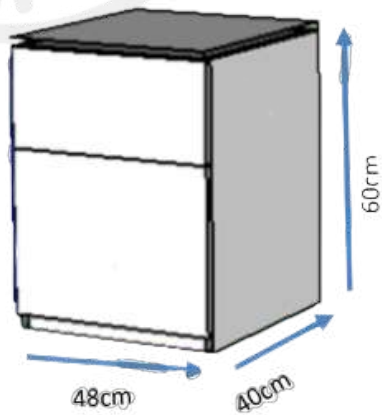

Descripción

Archivero Móvil de 1 cajón papelerero y 1 gaveta de archivo con correderas de cierre automático y cerradura puede configurarse con rodajas.

Descripción

Archivero pedestal de 1 cajón papelerero, 1 gaveta de archivo y un espacio entrepaño. Correderas de cierre automático y cerradura.