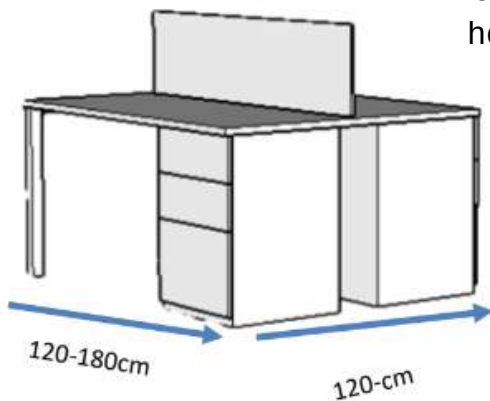

Descripción

Cubierta rectangular de melamina con PVC cubre canto de 1mm de espesor. Estructura metálica de marco en "U" de 2x1" con pintura al horno. Doble archivero de 2 cajón y 1 gaveta de archivo.

Descripción

Estación de trabajo de 4 usuarios con cubierta EN "L" con acabados curvos de melamina de 28mm. Estructura metálica de marco cerrado de 2x1" con pintura al horno.
COMPLETAMENTE DESARMABLE.