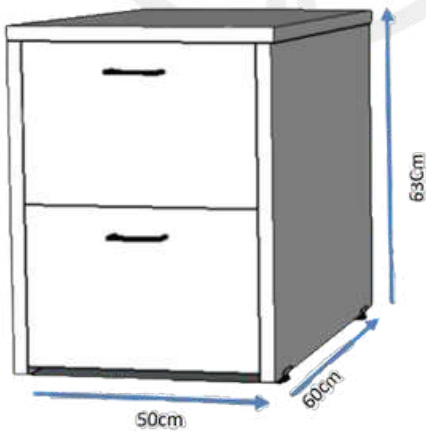

Descripción

Archiveros Astra de 2 gavetas tamaño oficina fabricado en 28mm con correderas de extensión y cierre automático. Cerradura múltiple, los cajones van por dentro, se observan los costados del archivero.

Descripción

Archiveros Astra de 3 gavetas tamaño oficina fabricado en 28 mm con correderas de extensión y cierre automático. Cerradura múltiple. Los cajones van por dentro, se observan los costados del archivero.