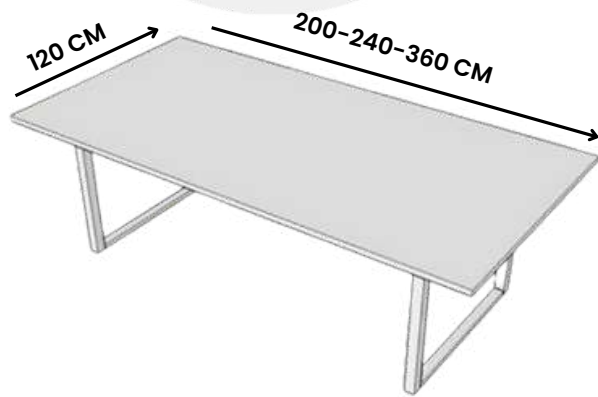

### Descripción

Cubierta rectangular de melamina de 28mm y 70 cm de fondo. Estructura metálica de marco cerrado de 2x1" con pintura al horno. Credenza de 2 cajones de Archivo, 1 puerta y 1 entreaño con dos claros (16mm). COMPLETAMENTE DESARMABLE.

### Descripción

Cubierta rectangular de melamina de 28mm. Estructura metálica de marco cerrado de 2x1" con pintura al horno. Credenza de 1 puerta y entreaño y credenza trasera de 2 puertas (16mm). COMPLETAMENTE DESARMABLE.

### Descripción

Cubierta rectangular de melamina de 28mm.  
Estructura metálica de marco cerrado de 2x1"  
con pintura al horno. Doble archivero de 1  
cajon y 1 gaveta de archivo.  
COMPLETAMENTE DESARMABLE.

### Descripción

Cubierta rectangular de melamina de 28mm..  
Estructura metálica de marco cerrado de 2x1"  
con pintura al horno. Credenza de 2 cajones,  
1 puerta y 1 entrepaño, y Credenza 2 cajones y  
1 entrepaño. COMPLETAMENTE  
DESARMABLE.