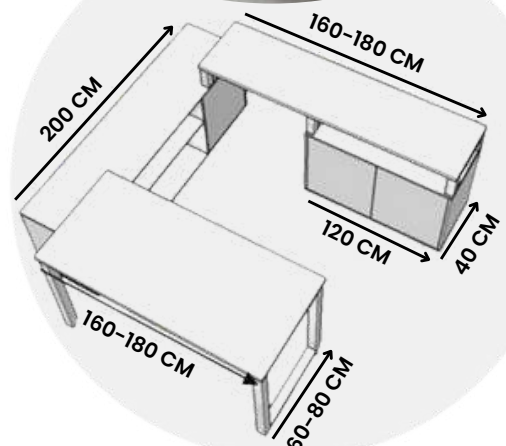

Descripción

Cubierta rectangular de melamina de 28mm. Estructura metálica de marco cerrado de 2x1" con pintura al horno. Credenza de 1 puerta y entreaño y credenza trasera de 2 puertas (16mm). COMPLETAMENTE DESARMABLE.