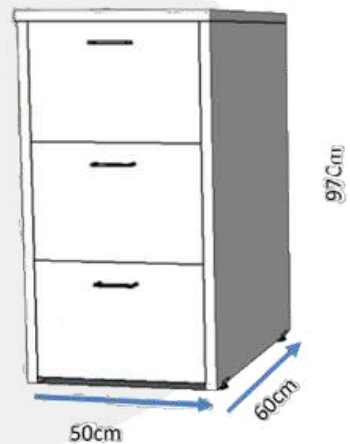

Descripción

Archiveros Astra de 3 gavetas tamaño oficina fabricado en 28 mm con correderas de extensión y cierre automático. Cerradura múltiple. Los cajones van por dentro, se observan los costados del archivero.