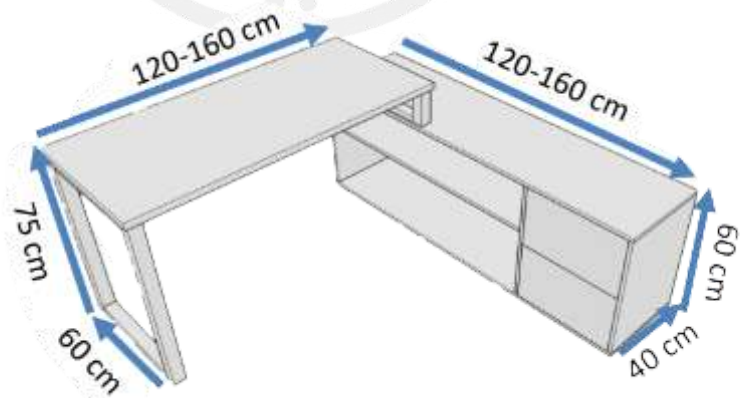

### Descripción

Cubierta rectangular de melamina de 28mm.  
Estructura metálica de marco cerrado de 2x1"  
con pintura al horno.  
COMPLETAMENTE DESARMABLE.

### Descripción

Cubierta rectangular de melamina de 28mm.  
Estructura metálica de marco cerrado de 2x1"  
con pintura al horno. Archivero pedestal de 1  
cajón papelerero y 1 gaveta de archivo tamaño  
carta. COMPLETAMENTE DESARMABLE

### Descripción

Cubierta rectangular de melamina de 28mm. Estructura metálica de marco cerrado de 2x1" con pintura al horno. COMPLETAMENTE DESARMABLE

### Descripción

Cubierta rectangular de melamina de 28mm. Estructura metálica de marco cerrado de 2x1" con pintura al horno. Archivero pedestal de 1 cajón papelerero y 1 gaveta de archivo tamaño carta. COMPLETAMENTE DESARMABLE.