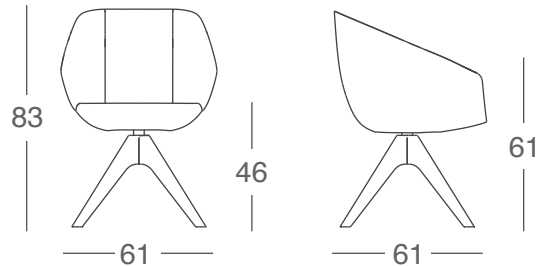

Base R10

Características

Medidas

Giratoria de 5 puntas con rodajas y ajuste de altura

Cromado/Negro

155-10825-000
155-10825-NGO

*Medidas en cm

Producto 100% desarmable para un correcto proceso de reciclado.

Uso interno

10,5 Kg

Base L17

Características

Medidas

Giratoria de 4 puntas en madera sólida.

Natural/Wenghé/Nogal.

155-10830-000

*Medidas en cm

Producto 100% desarmable para un correcto proceso de reciclado.

Uso interno

11,0 Kg

Base D1

Características

Medidas

Giratoria de plato y columna.

Acero inoxidable.

155-10850-000

*Medidas en cm

Producto 100% desarmable para un correcto proceso de reciclado.

Uso interno

20,5 Kg

Base S5

Características