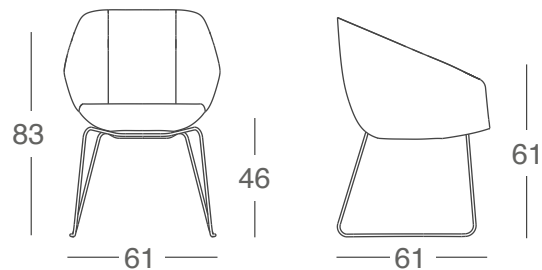

Uso interno

10,5 Kg

Base L17

Características

Medidas

Giratoria de 4 puntas en madera sólida.

Natural/Wenghé/Nogal.

155-10830-000

*Medidas en cm

Producto 100% desarmable para un correcto proceso de reciclado.

Uso interno

11,0 Kg

Base D1

Características

Medidas

Giratoria de plato y columna.

Acero inoxidable.

155-10850-000

*Medidas en cm

Producto 100% desarmable para un correcto proceso de reciclado.

Uso interno

20,5 Kg

Base S5

Características

Medidas

Trineo en acero.

Cromado/Negro

155-30835-000
155-30835-NGO

*Medidas en cm

Producto 100% desarmable para un correcto proceso de reciclado.

Uso interno

10,2 Kg