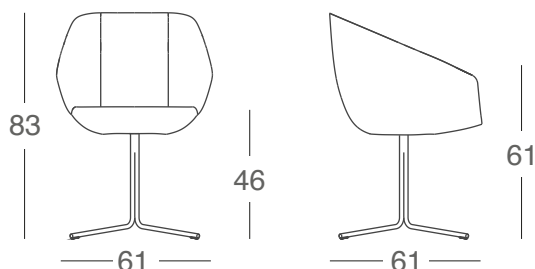

*Medidas en cm

Producto 100% desarmable para un correcto proceso de reciclado.

Uso interno

9,8 Kg

Base R3

Características

Fija de 4 puntas de acero.

Cromado/Negro/Blanco

155-10810-000
155-10810-NGO
155-10810-BCO

Medidas

*Medidas en cm

Producto 100% desarmable para un correcto proceso de reciclado.

Uso interno

11,9 Kg

Base P3

Características

Base R10

Características

Medidas

Giratoria de 5 puntas con rodajas y ajuste de altura

Cromado/Negro

155-10825-000
155-10825-NGO

*Medidas en cm

Producto 100% desarmable para un correcto proceso de reciclado.

Uso interno

10,5 Kg

Base L17

Características

Medidas

Giratoria de 4 puntas en madera sólida.

Natural/Wenghé/Nogal.

155-10830-000