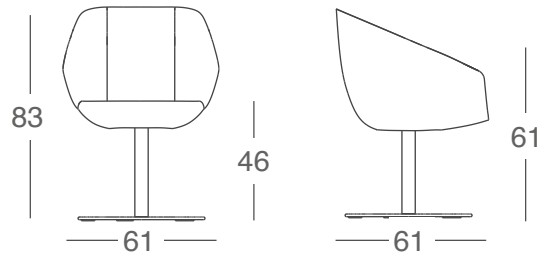

Uso interno

10,5 Kg

Base L17

Características

Medidas

Giratoria de 4 puntas en madera sólida.

Natural/Wenghé/Nogal.

155-10830-000

*Medidas en cm

Producto 100% desarmable para un correcto proceso de reciclado.

Uso interno

11,0 Kg

Base D1

Características

Medidas

Giratoria de plato y columna.

Acero inoxidable.

155-10850-000

*Medidas en cm

Producto 100% desarmable para un correcto proceso de reciclado.

Uso interno

20,5 Kg

Base S5

Características

Medidas

Trineo en acero.

Cromado/Negro

155-30835-000
155-30835-NGO

*Medidas en cm

Producto 100% desarmable para un correcto proceso de reciclado.

Uso interno

10,2 Kg