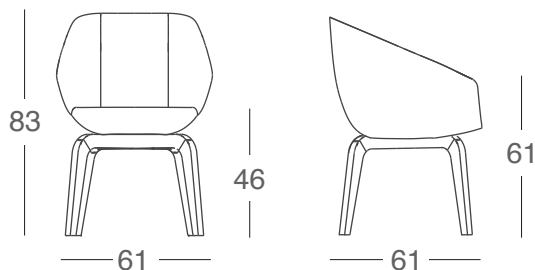

Sillón de 1 plaza cuerpo en poliuretano inyectado y TAPIZADO.

Made in Italy

Base L3

Características

De 4 patas en madera de encino blanco.

Natural/Wenghé/Nogal.

155-10800-000

Medidas

*Medidas en cm

Producto 100% desarmable para un correcto proceso de reciclado.

Uso interno

9,8 Kg

Base R3

Características

Fija de 4 puntas de acero.

Cromado/Negro/Blanco

155-10810-000
155-10810-NGO
155-10810-BCO

Medidas

*Medidas en cm

Producto 100% desarmable para un correcto proceso de reciclado.

Uso interno

11,9 Kg

Base P3

Características

Base R10

Características

Medidas

Giratoria de 5 puntas con rodajas y ajuste de altura

Cromado/Negro

155-10825-000
155-10825-NGO

*Medidas en cm

Producto 100% desarmable para un correcto proceso de reciclado.