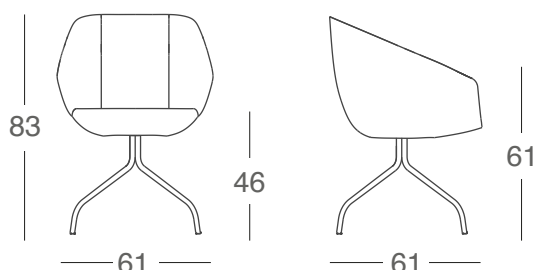

*Medidas en cm

Producto 100% desarmable para un correcto proceso de reciclado.

Uso interno

9,8 Kg

Base R3

Características

Fija de 4 puntas de acero.

Cromado/Negro/Blanco

155-10810-000
155-10810-NGO
155-10810-BCO

Medidas

*Medidas en cm

Producto 100% desarmable para un correcto proceso de reciclado.

Uso interno

11,9 Kg

Base P3

Características

Fija de 4 puntas tipo spider de acero.

Cromado/Negro/Blanco

155-10820-000
155-10820-NGO
155-10820-BCO

Medidas

*Medidas en cm

Producto 100% desarmable para un correcto proceso de reciclado.

Uso interno

12,6 Kg

Base R10

Características

Medidas

Giratoria de 5 puntas con rodajas y ajuste de altura

Cromado/Negro

155-10825-000
155-10825-NGO

*Medidas en cm

Producto 100% desarmable para un correcto proceso de reciclado.