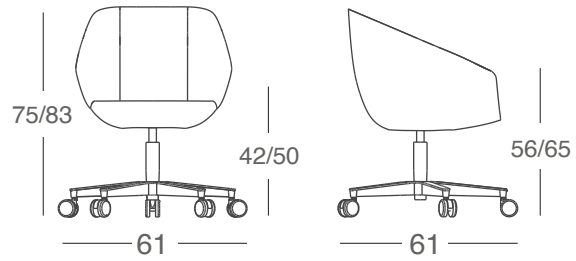

Base R10

Características

Medidas

Giratoria de 5 puntas con rodajas y ajuste de altura

Cromado/Negro

155-10825-000
155-10825-NGO

*Medidas en cm

Producto 100% desarmable para un correcto proceso de reciclado.

Uso interno

10,5 Kg

Base L17

Características

Medidas

Giratoria de 4 puntas en madera sólida.

Natural/Wenghé/Nogal.

155-10830-000

*Medidas en cm

Producto 100% desarmable para un correcto proceso de reciclado.

Uso interno

11,0 Kg

Base D1

Características

Medidas

Giratoria de plato y columna.