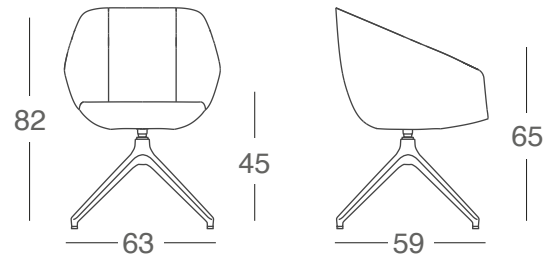

Medidas

Trineo en acero.

Cromado/Negro

155-30835-000
155-30835-NGO

*Medidas en cm

Producto 100% desarmable para un correcto proceso de reciclado.

Uso interno

10,2 Kg

Base R16

Características

Base spider giratoria de 4 puntas.

Negro/Blanco

155-10840-BCO
155-10840-NGO

Medidas

*Medidas en cm

Producto 100% desarmable para un correcto proceso de reciclado.