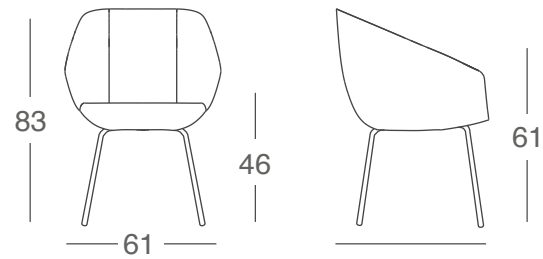

 Uso interno

 10,5 Kg

Base P4

Características

Base P4 de 4 puntas de acero cromado

Cromado/Negro/Blanco

155-30845-CRO
155-30845-NGO
155-30845-BCO

Medidas