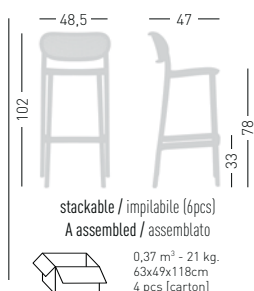

## NUTA STOOL 78

Stackable techno-polymer stool.  
Sgabello impilabile in tecnopolimero.

**CATAS**  
TESSUTO - TESSUTO

Frame Finishing & Codes / Finiture Telai e Codici

cod. 356.\_\_\_\_/78A