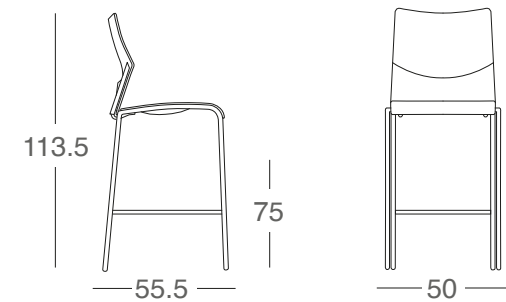

Banco Nizza

ONP

Especificaciones Técnicas

Materiales

- 1 Asiento y respaldo en polipropileno.
- 2 Base de 4 patas en tubular de acero.

 **Labenze**
DESIGN FURNITURE

Dimensiones

*Medidas en cm