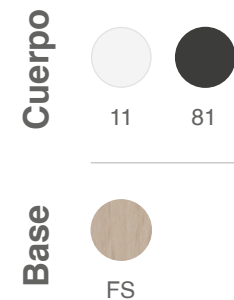

Banco Divo Natural

Diseño: Centro Stile SCAB

Labenze
DESIGN FURNITURE

Especificaciones Técnicas

Dimensiones

*Medidas en cm

Producto 100% desamable para un correcto proceso de reciclado.

Materiales

- 1 Asiento y respaldo en tecnopolímero reforzado con fibra de vidrio.
- 2 Base de 4 patas en madera de haya blanqueada cuadradas de 35x35 mm. Con descansa pies en tubular cromado.

Acabados (Consultar versiones)