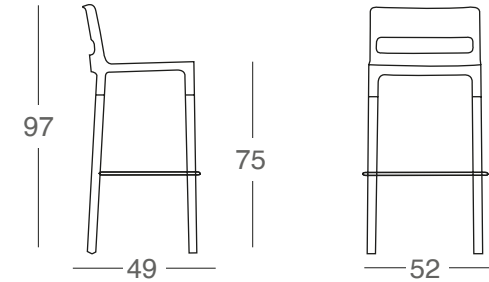

Banco Divo Natural

Diseño: Centro Stile SCAB

Labenze
DESIGN FURNITURE

Especificaciones Técnicas

Dimensiones

*Medidas en cm

Producto 100% desamable para un correcto proceso de reciclado.

Materiales

- 1 Asiento y respaldo en tecnopolímero reforzado con fibra de vidrio.
- 2 Base de 4 patas en madera de haya blanqueada cuadradas de 35x35 mm. Con descansa pies en tubular cromado.

Acabados (Consultar versiones)