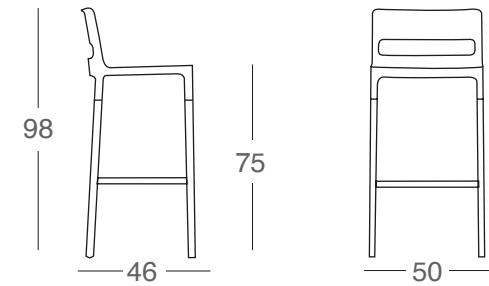

Banco Divo

Diseño: Centro Stile SCAB

Labenze
DESIGN FURNITURE

Especificaciones Técnicas

Dimensiones

*Medidas en cm

**Con opción de recorte de altura.

Producto 100% desarmable para un correcto proceso de reciclado.

Acabados (Consultar versiones)

Cuerpo					
	11	30	40	51	81
Base					
	AA				

Todos los modelos están protegidos por derechos de autor.
Las medidas y colores mostrados son de referencia y puede haber cierta variación.

Otros

Materiales

- 1 Asiento en tecno polímero reciclable.
- 2 Estructura de aluminio anodizado cuadrado de 25x25mm, opción de recorte de altura.

Made in Italy