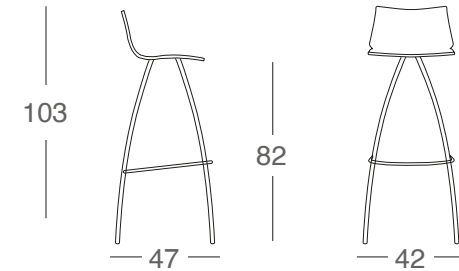

Banco Day

Diseño: Centro Stile Scab

Especificaciones Técnicas

Dimensiones

*Medidas en cm

Producto 100% desarmable para un correcto proceso de reciclado.

1

2

Materiales

- 1 Asiento en tecno polímero reciclable.
- 2 Estructura en acero de 22 mm con descansa pies, con opción de recorte de altura.

Acabados (Consultar versiones)

Cuerpo

Base

Otros

6,45 Kg

Uso interno