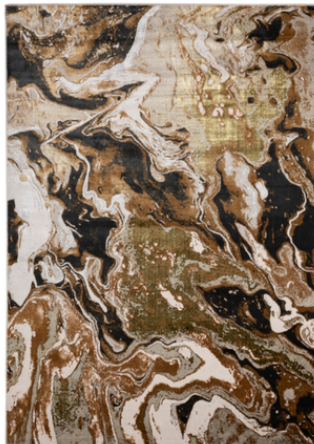

Colócalo en el lugar al que le quieras dar un toque sofisticado si llamativo.

VARIAS MEDIDAS

COLORES ●

ESPACIOS

- INTERIORES

Artema U6010

Tapete suave al tacto y de alto confort, ideal para la decoración del hogar u oficina. Materiales de alta calidad amigables con el medio ambiente; resistente al uso diario, sencillo de limpiar y mantener.

VARIAS MEDIDAS

COLORES ●

ESPACIOS

- INTERIORES

Myra D2020

Tapete suave al tacto y de alto confort, ideal para la decoración del hogar u oficina. Materiales de alta calidad amigables con el medio ambiente; resistente al uso diario, sencillo de limpiar y mantener.