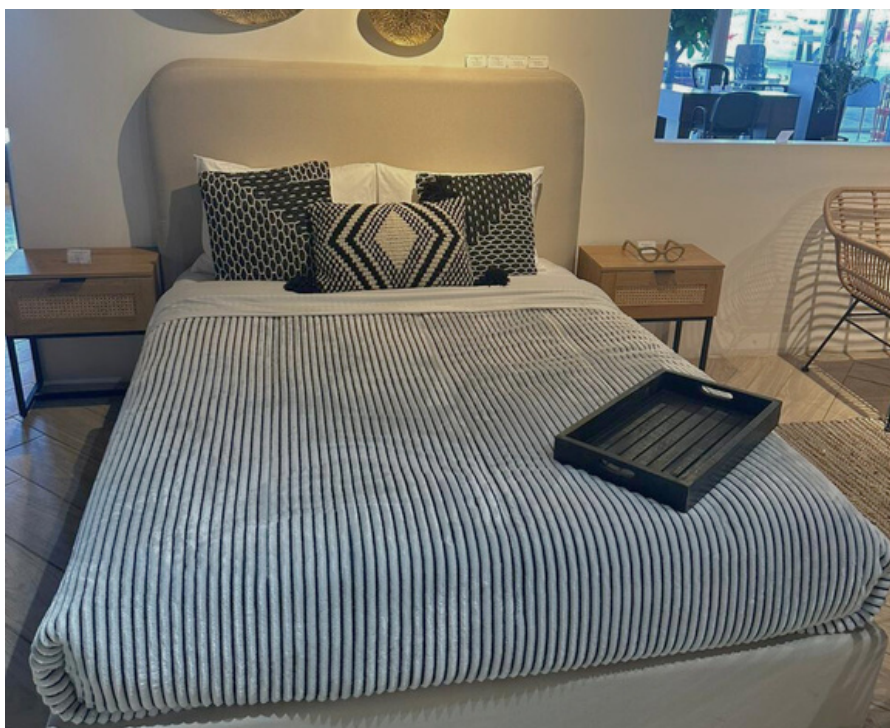

SANTORINI KS LINO

Fabricada en madera maciza con espuma y tapizada en tela tipo lino

2.06 X 1.93 X .33 CM

COLORES ●

ESPACIOS

- INTERIORES