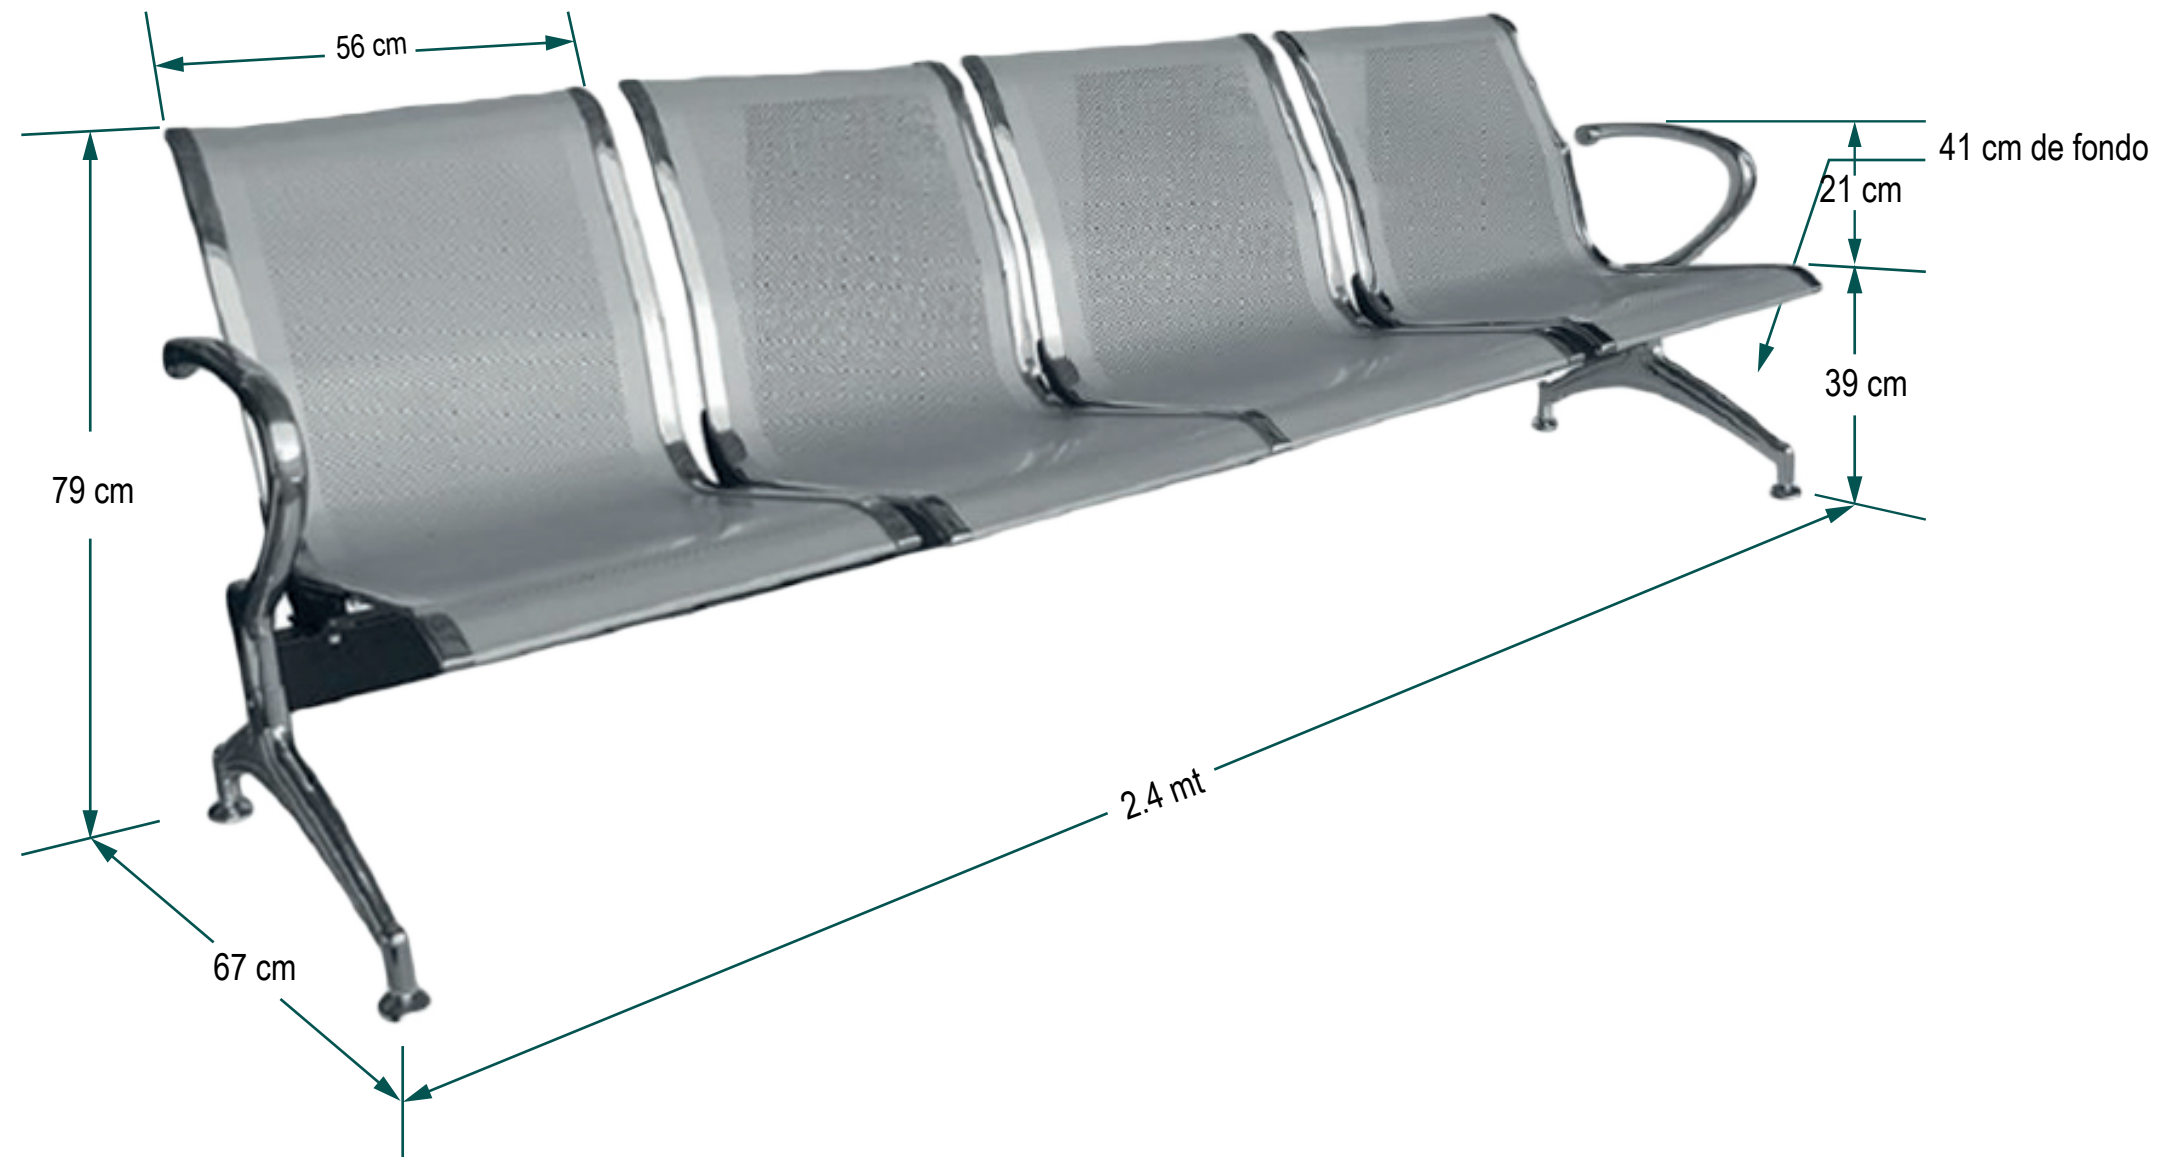

Modelo E-49400

Modelo: E-49400

Asiento/Respaldo:

Acero laminado calibre 16, con lados del asiento enchapados en cromado.

Brazo/Pata

Acero laminado calibre 18 enchapados en cromado.

Travesaño

Tubo cuadrado de acero de 8*4cm calibre 14 en color negro.

Medidas: 238*67*79

Peso neto: 38kgs

Peso bruto: 40kg