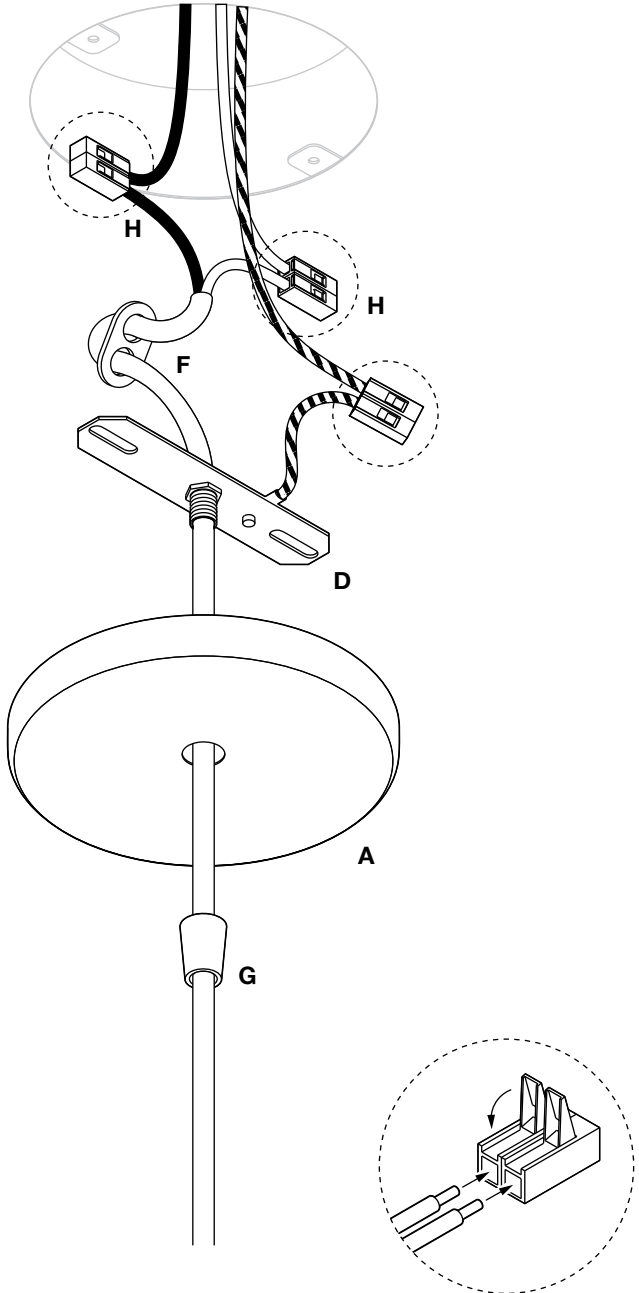

1

English
Live

Français
Sous tension

English
Neutral

Français
Neutre

English
Ground

Français
Terre