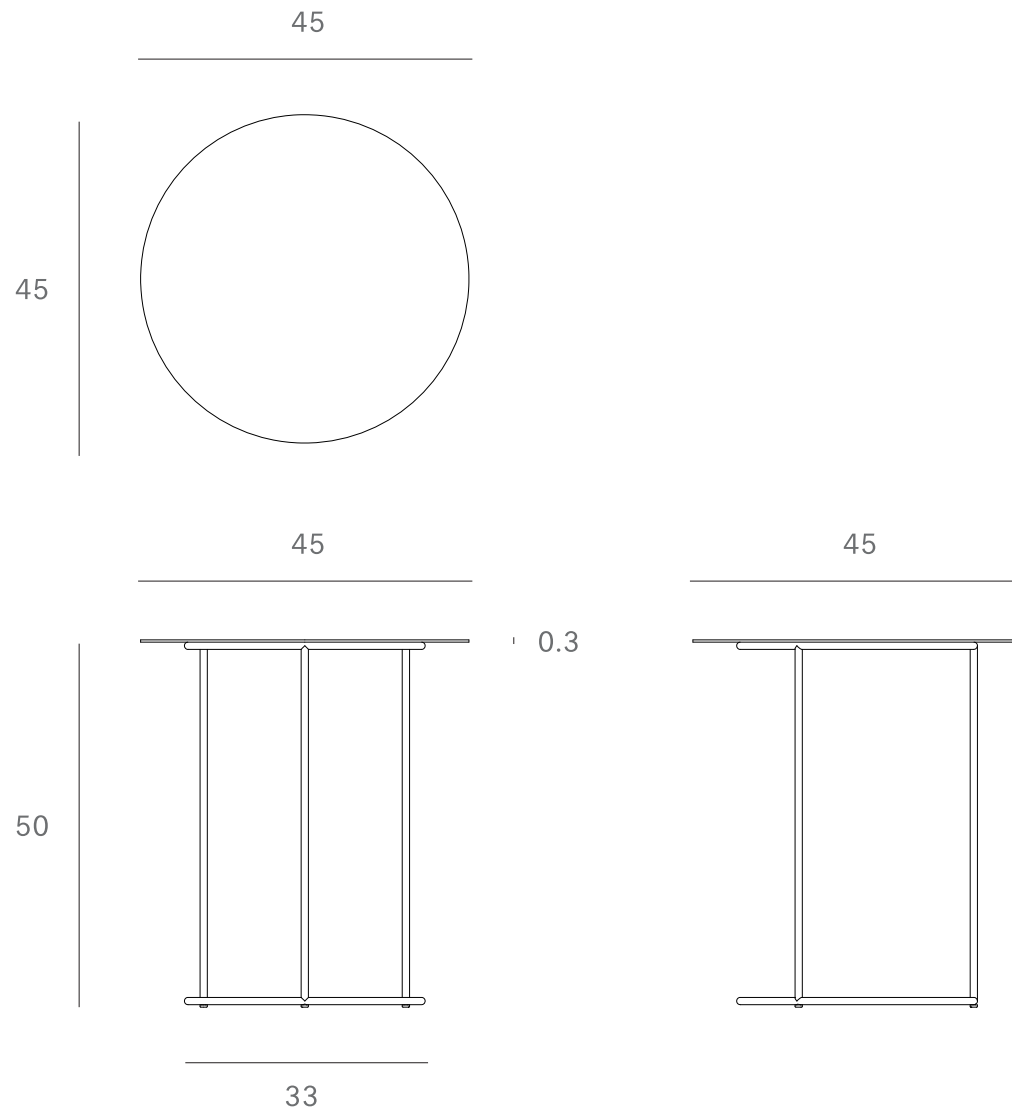

*Ethnicraft*

25924- Texture Celeste side table lava linear whisky - Dimensions (cm)

*Ethnicraft*

25924- Texture Celeste side table lava linear whisky - Dimensions (inches)