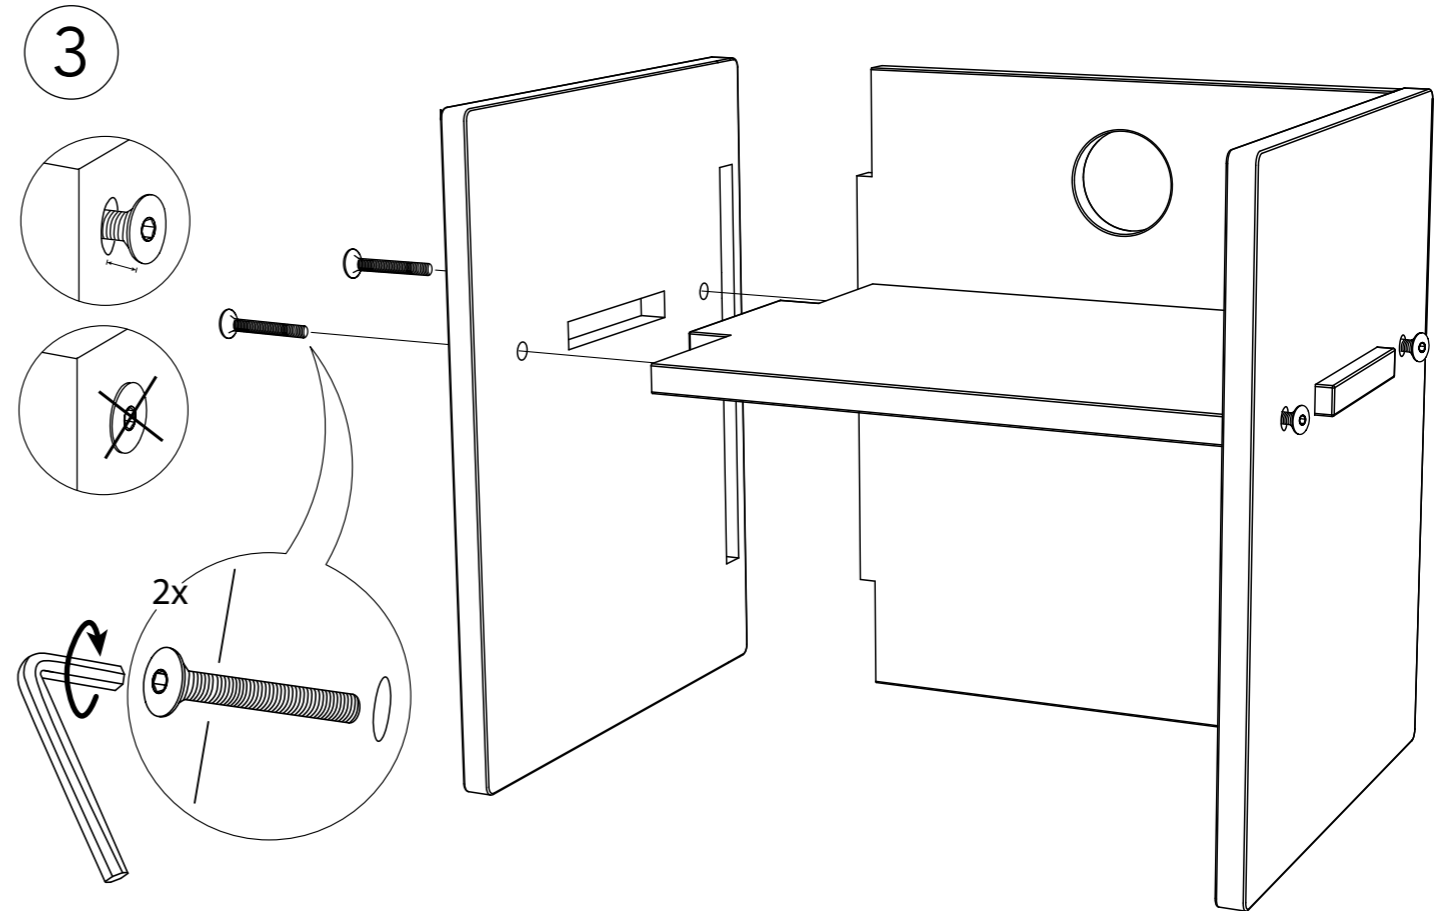

1

2

3

4

DK: Sørg for at fastspænde skruerne.
ENG: Make sure the screws are fastened tightly.