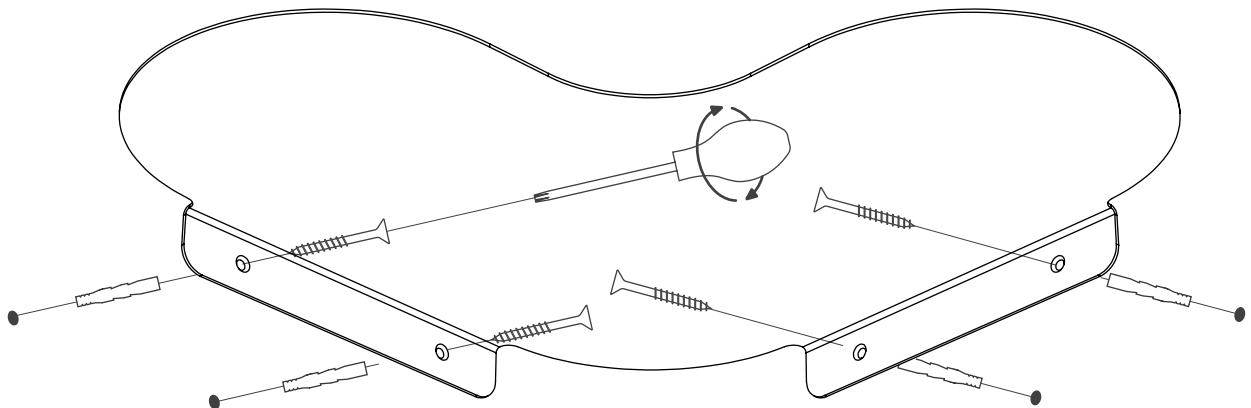

LOGGIA

Wandliege für Ecken

Montageanleitung

Installation Instructions

Instructions pour l'installation

Instrucciones de instalación

Sie brauchen. You will need.
Ils ont besoin. Usted necesitará.

Enthalten im Paket. Included in the package.
Inclus dans le paquet. Incluido en el paquete.

1

4x

2

3

4

DE Pflegehinweise Filzmatte:

Unsere Filzmatte besteht aus natürlichem Wollfilz. Wollfilz ist wasserabweisend und besitzt selbstreinigende Eigenschaften. Trockene Verschmutzungen und Katzenhaare können mit einem Staubsauger oder einer Fusselbürste entfernt werden. Stärkere Verschmutzungen können mit einem feuchten Tuch gereinigt werden.