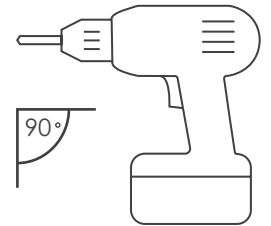

LOGGIA

Wandliege für Ecken

Montageanleitung

Installation Instructions

Instructions pour l'installation

Instrucciones de instalación

Sie brauchen. You will need.
Ils ont besoin. Usted necesitará.

Enthalten im Paket. Included in the package.
Inclus dans le paquet. Incluido en el paquete.

1

4x

2

3

4

DE Pflegehinweise Filzmatte:

Unsere Filzmatte besteht aus natürlichem Wollfilz. Wollfilz ist wasserabweisend und besitzt selbstreinigende Eigenschaften. Trockene Verschmutzungen und Katzenhaare können mit einem Staubsauger oder einer Fusselbürste entfernt werden. Stärkere Verschmutzungen können mit einem feuchten Tuch gereinigt werden.