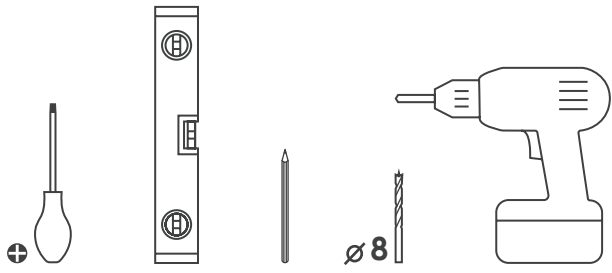

LOGGIA

Wandliege für Ecken

Montageanleitung

Installation Instructions

Instructions pour l'installation

Instrucciones de instalación

Sie brauchen. You will need.
Ils ont besoin. Usted necesitará.

Enthalten im Paket. Included in the package.
Inclus dans le paquet. Incluido en el paquete.

1

4x

2

3

4

DE Pflegehinweise Filzmatte:

Unsere Filzmatte besteht aus natürlichem Wollfilz. Wollfilz ist wasserabweisend und besitzt selbstreinigende Eigenschaften. Trockene Verschmutzungen und Katzenhaare können mit einem Staubsauger oder einer Fusselbürste entfernt werden. Stärkere Verschmutzungen können mit einem feuchten Tuch gereinigt werden.