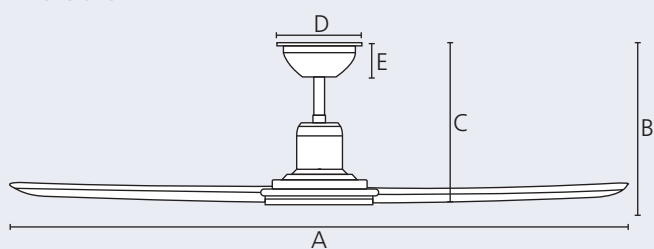

16W

9270 m³/h

6 speed

15W

1750lm

2/8 h

Dimensions

	mm	inches
A	1120	44.0
B	258	10.2
C	229	9.0
D	189	7.4
E	197	7.8