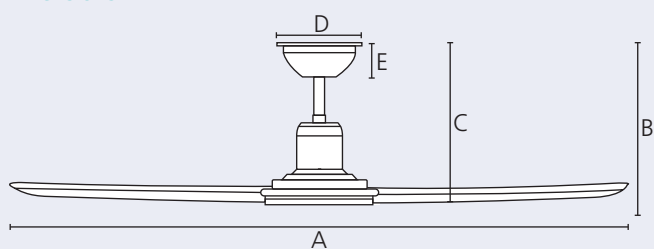

29W

11895
m³/h

6 speed

1/2/4/8 h

Dimensions

	mm	inches
A	1320	52.0
B	234	9.2
C	229	9.0
D	189	7.4
E	197	7.8

Airflow

Speed	max. Watts	m ³ /h	m ³ /h/W
night	1.9	2,591	1,363.7
1	3.1	4,506	1,453.5
2	4.8	7,196	1,499.2
3	9.1	8,730	959.3
4	14.5	9,574	660.3
5	29.0	11,895	410.17