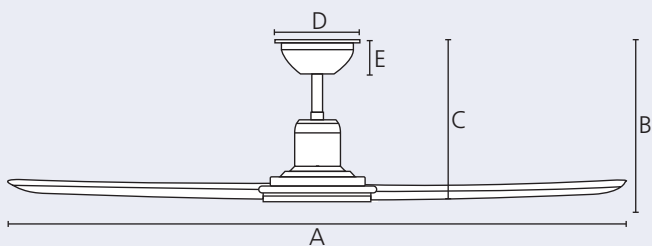

28W

11895 m³/h

6 speed

15W

1750lm

2/8 h

Dimensions

	mm	inches
A	1320	52.0
B	258	10.2
C	229	9.0
D	189	7.4
E	197	7.8