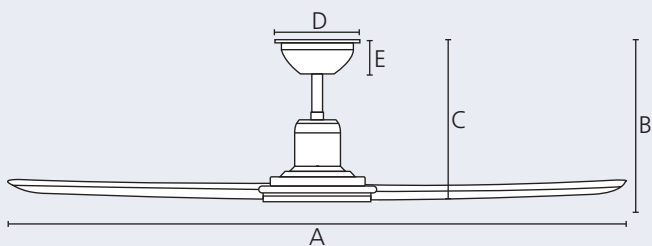

16W

9270 m³/h

6 speed

1/2/4/8 h

Dimensions

	mm	inches
A	1120	44.0
B	234	9.2
C	229	9.0
D	189	7.4
E	197	7.8

Airflow

Speed	max. Watts	m ³ /h	m ³ /h/W
night	1.5	2,093	2,093
1	2.2	3,684	1,842
2	3.1	4,940	1,646.67
3	4.6	6,651	1,662.75
4	7.0	7,903	700.42
5	14.0	9,270	662.14