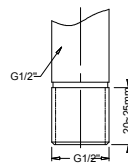

Dimensions 尺寸

Type 型号	Dimension 尺寸(mm)		
	D	W	H
BY688P PSD	Φ457	466	158
BY688P PSU	Φ457	466	158

安装附件/Mounting accessories

- 挂钩组件/Mounting hook
 - Hook
- 支架组件/Mounting bracket
 - BY618Z MB
 - BY619Z MB

1 Installation 安装应用

Hook mounting/吊装

Pipe mounting/杆装

Pipe dim.
铁管尺寸

Bracket mounting/支架安装

- D10 平垫圈
D10 washer
- D10 齿形垫圈
D10 tooth washer
- D10 弹簧垫圈
D10 Spring washer

Mounting hole
安装孔位

- M10x20 螺栓
M10x20 bolt
- 支架
Bracket

DETAIL A

2 Connect entry cable

Please use IP65 or above waterproof terminal block, it is not provided by Philips.

连接电源线

请使用IP65以上的接线盒(接线端子尺寸不小于10x20x25mm),飞利浦不提供接线盒。

Cable/外部接线:

- 60227IEC53 3x1.0~1.5mm²
- 60245IEC57 3x1.0~1.5mm²