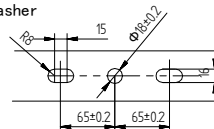

Dimensions 尺寸

Type 型号	Dimension 尺寸(mm)		
	D	W	H
BY688P PSD	Φ457	466	158
BY688P PSU	Φ457	466	158

安装附件/Mounting accessories

- 挂钩组件/Mounting hook
 - Hook
- 支架组件/Mounting bracket
 - BY618Z MB
 - BY619Z MB

1 Installation 安装应用

Hook mounting/吊装

Pipe mounting/杆装

Pipe dim.
铁管尺寸

Bracket mounting/支架安装

- D10 平垫圈
D10 washer
- D10 齿形垫圈
D10 tooth washer
- D10 弹簧垫圈
D10 Spring washer

Mounting hole
安装孔位

- M10x20 螺栓
M10x20 bolt
- 支架
Bracket

DETAIL A

2 Connect entry cable

Please use IP65 or above waterproof terminal block, it is not provided by Philips.

连接电源线

请使用IP65以上的接线盒(接线端子尺寸不小于10x20x25mm),飞利浦不提供接线盒。

Cable/外部接线:

- 60227IEC53 3x1.0~1.5mm²
- 60245IEC57 3x1.0~1.5mm²