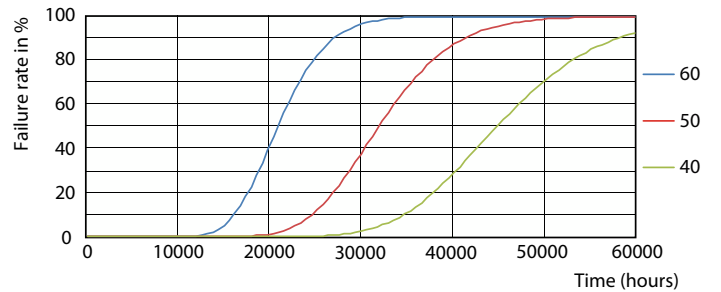

Spectral Power Distribution Colour - CorePro LEDtube 1500mm 22W 840 T8 AU

CorePro LEDtube EM/Mains T8

Photometric data

Light Distribution Diagram - CorePro LEDtube 1500mm 22W 840 T8 AU

Lifetime

Life Expectancy Diagram - CorePro LEDtube 1500mm 22W 840 T8 AU