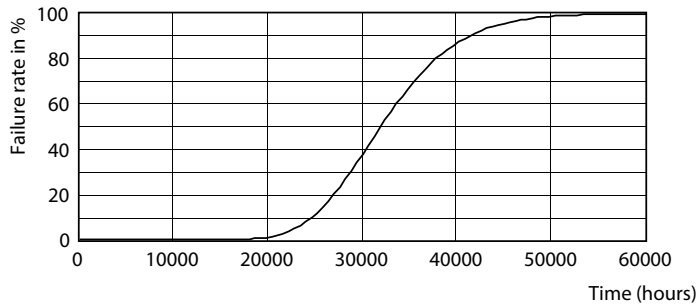

Spectral Power Distribution Colour - CorePro LEDtube 1500mm 22W 840 T8 AU

CorePro LEDtube EM/Mains T8

Photometric data

Light Distribution Diagram - CorePro LEDtube 1500mm 22W 840 T8 AU

Lifetime

Life Expectancy Diagram - CorePro LEDtube 1500mm 22W 840 T8 AU