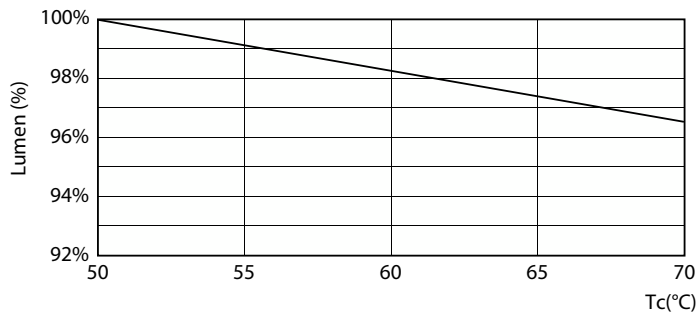

Lumen Maintenance Diagram - CorePro LEDtube 1500mm 22W 840 T8 AU