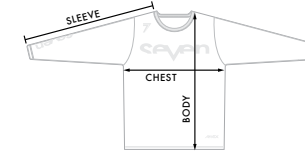

PANT				
SIZE	WAIST	INSEAM	KNEE WIDTH	OUTSEAM
28	28"- 29"	26"	8.75"	34"
30	30"- 32"	27"	8.75"	35"
32	32"- 33"	28"	9"	36"
34	34"- 35"	29"	10"	37"
36	37"- 39"	29.5"	10"	38"
38	38"- 40"	30"	10.5"	39"

OVER JERSEY			
SIZE	CHEST	BODY	SLEEVE
S	-	-	-
M	15.5"	26"	-
L	16.5"	27"	-
XL	17.5"	28"	-

COMPRESSION			
SIZE	CHEST	BODY	SLEEVE
S	-	-	-
M	13"	23"	23"
L	14"	24"	24"
XL	15"	25"	25"

PANT				
SIZE	WAIST	INSEAM	KNEE WIDTH	OUTSEAM
24	24"- 25"	22"	8"	27"
26	26"- 27"	23"	8"	29"
28	28"- 29"	24"	8"	31"

JERSEY			
SIZE	CHEST	BODY	SLEEVE
S	21.5"	30"	30"
M	22.5"	31"	31"
L	23"	32"	32"
XL	24"	33"	33"
2XL	25"	34"	34"

RIVAL PANT				
SIZE	WAIST	INSEAM	KNEE WIDTH	OUTSEAM
28	28"- 29"	25"	9"	34"
30	30"- 32"	26"	9"	35"
32	32"- 33"	27"	9.5"	36"
34	34"- 35"	28"	10"	37"
36	37"- 39"	29"	10"	38"
38	38"- 40"	30"	10.5"	39"

JERSEY			
SIZE	CHEST	BODY	SLEEVE
S	21.5"	30"	30"
M	22"	31"	31"
L	23.5"	32"	32"
XL	24"	33"	33"
2XL	25.5"	34"	34"

PANT				
SIZE	WAIST	INSEAM	KNEE WIDTH	OUTSEAM
28	28"- 29"	27"	9"	36"
30	30"- 32"	27.5"	9.5"	36.5"
32	32"- 33"	28"	9.5"	37"
34	34"- 35"	29"	10"	38"
36	37"- 39"	27"	10.5"	38"
38	38"- 40"	27"	10.5"	38"