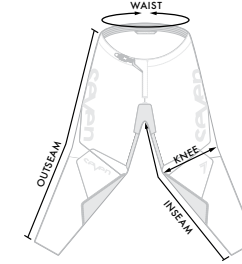

PANT				
SIZE	WAIST	INSEAM	KNEE WIDTH	OUTSEAM
28	28"- 29"	26"	8.75"	34"
30	30"- 32"	27"	8.75"	35"
32	32"- 33"	28"	9"	36"
34	34"- 35"	29"	10"	37"
36	37"- 39"	29.5"	10"	38"
38	38"- 40"	30"	10.5"	39"

OVER JERSEY			
SIZE	CHEST	BODY	SLEEVE
S	-	-	-
M	15.5"	26"	-
L	16.5"	27"	-
XL	17.5"	28"	-

COMPRESSION			
SIZE	CHEST	BODY	SLEEVE
S	-	-	-
M	13"	23"	23"
L	14"	24"	24"
XL	15"	25"	25"

PANT				
SIZE	WAIST	INSEAM	KNEE WIDTH	OUTSEAM
24	24"- 25"	22"	8"	27"
26	26"- 27"	23"	8"	29"
28	28"- 29"	24"	8"	31"

JERSEY			
SIZE	CHEST	BODY	SLEEVE
S	21.5"	30"	30"
M	22.5"	31"	31"
L	23"	32"	32"
XL	24"	33"	33"
2XL	25"	34"	34"

RIVAL PANT				
SIZE	WAIST	INSEAM	KNEE WIDTH	OUTSEAM
28	28"- 29"	25"	9"	34"
30	30"- 32"	26"	9"	35"
32	32"- 33"	27"	9.5"	36"
34	34"- 35"	28"	10"	37"
36	37"- 39"	29"	10"	38"
38	38"- 40"	30"	10.5"	39"

JERSEY			
SIZE	CHEST	BODY	SLEEVE
S	21.5"	30"	30"
M	22"	31"	31"
L	23.5"	32"	32"
XL	24"	33"	33"
2XL	25.5"	34"	34"

PANT				
SIZE	WAIST	INSEAM	KNEE WIDTH	OUTSEAM
28	28"- 29"	27"	9"	36"
30	30"- 32"	27.5"	9.5"	36.5"
32	32"- 33"	28"	9.5"	37"
34	34"- 35"	29"	10"	38"
36	37"- 39"	27"	10.5"	38"
38	38"- 40"	27"	10.5"	38"