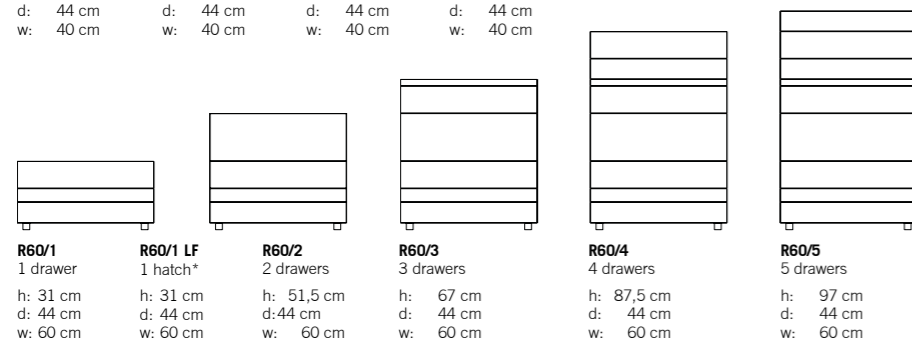

R40/2
2 drawers
h: 51,5 cm
d: 44 cm
w: 40 cm

R40/3
3 drawers
h: 67 cm
d: 44 cm
w: 40 cm

R40/4
4 drawers
h: 87,5 cm
d: 44 cm
w: 40 cm

R40/K
1 door, 5 drawers
h: 165,5 cm
d: 44 cm
w: 40 cm

* Perforated backside when ordering Rand with hatch.
hole: ø 60 mm

Rand with doors;
R100/3 D & R100/4 D
have this backside.

Height of leg: 3,5cm

Colours:
02 Anthracite
05 Light Grey
15 White
24 Sand
27 Mole
30 Deep Blue
33 Petroleum
40 Storm Grey
41 Oxid
42 Fog
43 Army

R60/5
5 drawers
h: 97 cm
d: 44 cm
w: 60 cm

R100/1
1 drawer
h: 31 cm
d: 44 cm
w: 100 cm

R100/1 LF
1 hatch*
h: 31 cm
d: 44 cm
w: 100 cm

R100/2
2 drawers
h: 51,5 cm
d: 44 cm
w: 100 cm

R100/2 (LF)
1 drawer, 1 hatch*
h: 51,5 cm
d: 44 cm
w: 100 cm

R100/3 D
2 doors, 2 shelves
h: 67 cm
d: 44 cm
w: 100 cm

R100/4 D
2 doors, 2 shelves
h: 87,5 cm
d: 44 cm
w: 100 cm

R150/1
1 drawer
h: 31 cm
d: 44 cm
w: 150 cm

R150/1 LF
1 hatch*
h: 31 cm
d: 44 cm
w: 150 cm