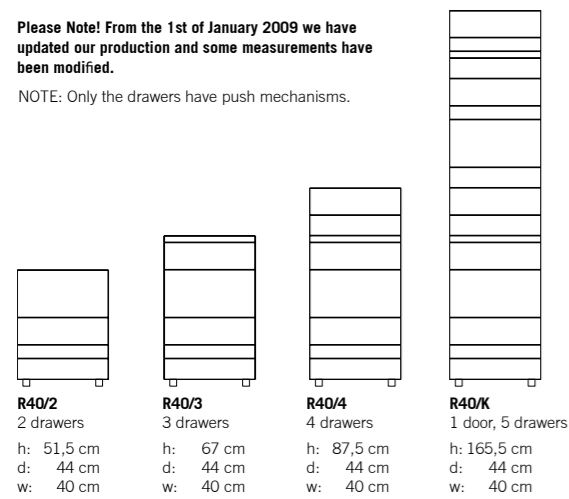

R40/2
2 drawers
h: 51,5 cm
d: 44 cm
w: 40 cm

R40/3
3 drawers
h: 67 cm
d: 44 cm
w: 40 cm

R40/4
4 drawers
h: 87,5 cm
d: 44 cm
w: 40 cm

R40/K
1 door, 5 drawers
h: 165,5 cm
d: 44 cm
w: 40 cm

* Perforated backside when ordering Rand with hatch.
hole: ø 60 mm

R60/5
5 drawers
h: 97 cm
d: 44 cm
w: 60 cm

R100/1
1 drawer
h: 31 cm
d: 44 cm
w: 100 cm

R100/1 LF
1 hatch*
h: 31 cm
d: 44 cm
w: 100 cm

R100/2
2 drawers
h: 51,5 cm
d: 44 cm
w: 100 cm

R100/2 (LF)
1 drawer, 1 hatch*
h: 51,5 cm
d: 44 cm
w: 100 cm

R100/3
3 drawers
h: 67 cm
d: 44 cm
w: 100 cm

R100/4
4 drawers
h: 87,5 cm
d: 44 cm
w: 100 cm

Bed headboard Rand
Wall mounted, legs included
h: 87,5 cm, d: 3 cm + 3 cm fitting
w: 132 cm
w: 146 cm
w: 182 cm
w: 242 cm
w: 262 cm
w: 282 cm

R100/3 D
2 doors, 2 shelves
h: 67 cm
d: 44 cm
w: 100 cm

R100/4 D
2 doors, 2 shelves
h: 87,5 cm
d: 44 cm
w: 100 cm

R150/1
1 drawer
h: 31 cm
d: 44 cm
w: 150 cm

R150/1 LF
1 hatch*
h: 31 cm
d: 44 cm
w: 150 cm