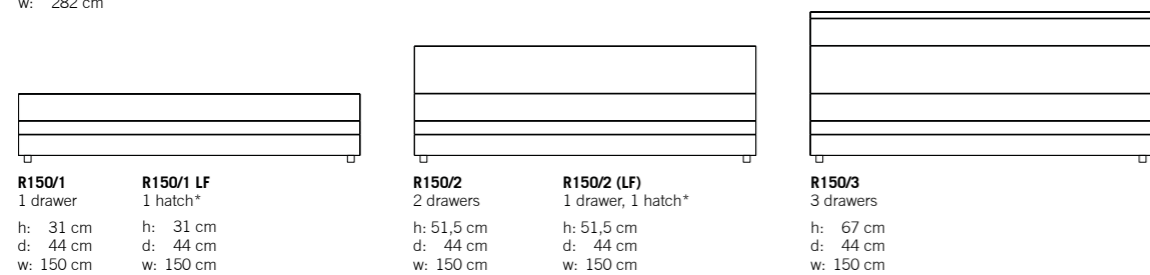

R100/3
3 drawers
h: 67 cm
d: 44 cm
w: 100 cm

R100/4
4 drawers
h: 87,5 cm
d: 44 cm
w: 100 cm

Bed headboard Rand
Wall mounted, legs included
h: 87,5 cm, d: 3 cm + 3 cm fitting
w: 132 cm
w: 146 cm
w: 182 cm
w: 242 cm
w: 262 cm
w: 282 cm

R100/3 D
2 doors, 2 shelves
h: 67 cm
d: 44 cm
w: 100 cm

R100/4 D
2 doors, 2 shelves
h: 87,5 cm
d: 44 cm
w: 100 cm

R150/1
1 drawer
h: 31 cm
d: 44 cm
w: 150 cm

R150/1 LF
1 hatch*
h: 31 cm
d: 44 cm
w: 150 cm