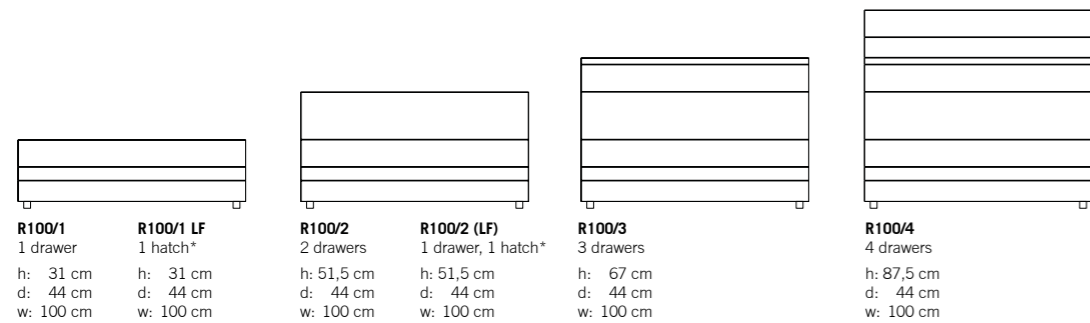

R40/2
2 drawers
h: 51,5 cm
d: 44 cm
w: 40 cm

R40/3
3 drawers
h: 67 cm
d: 44 cm
w: 40 cm

R40/4
4 drawers
h: 87,5 cm
d: 44 cm
w: 40 cm

R40/K
1 door, 5 drawers
h: 165,5 cm
d: 44 cm
w: 40 cm

* Perforated backside when ordering Rand with hatch.
hole: ø 60 mm

Rand with doors;
R100/3 D & R100/4 D
have this backside.

Height of leg: 3,5cm

Colours:
02 Anthracite
05 Light Grey
15 White
24 Sand
27 Mole
30 Deep Blue
33 Petroleum
40 Storm Grey
41 Oxid
42 Fog
43 Army

R60/1
1 drawer
h: 31 cm
d: 44 cm
w: 60 cm

R60/1 LF
1 hatch*
h: 31 cm
d: 44 cm
w: 60 cm

R60/2
2 drawers
h: 51,5 cm
d: 44 cm
w: 60 cm

R60/3
3 drawers
h: 67 cm
d: 44 cm
w: 60 cm

R60/4
4 drawers
h: 87,5 cm
d: 44 cm
w: 60 cm

R60/5
5 drawers
h: 97 cm
d: 44 cm
w: 60 cm

R100/1
1 drawer
h: 31 cm
d: 44 cm
w: 100 cm

R100/1 LF
1 hatch*
h: 31 cm
d: 44 cm
w: 100 cm

R100/2
2 drawers
h: 51,5 cm
d: 44 cm
w: 100 cm

R100/2 (LF)
1 drawer, 1 hatch*
h: 51,5 cm
d: 44 cm
w: 100 cm