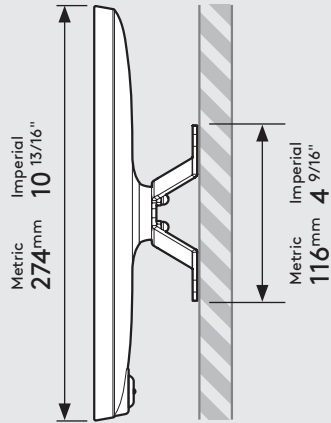

# PRODUCT DATA SHEET - BOUNCEPAD VESA

**bouncepad**<sup>®</sup>

<b>Case:</b>	<b>Arm:</b>	<b>Mounting:</b>	<b>Packaged weight:</b>	<b>Colour:</b>
Mini	Vesa	Not Applicable	1.63kg	White Black