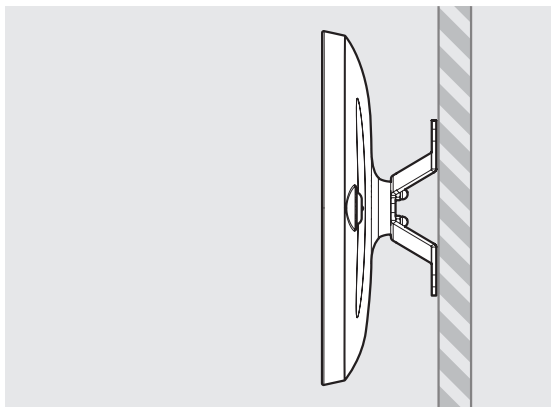

Maxi Case supported devices:

- iPad Pro 10.5
- iPad Pro 11.0
- iPad Air (2019)
- Samsung Tab A6 10.1
- Samsung Tab A 10.1
- Samsung Tab A 10.5
- Samsung Tab 4 10.1
- Microsoft Surface Go