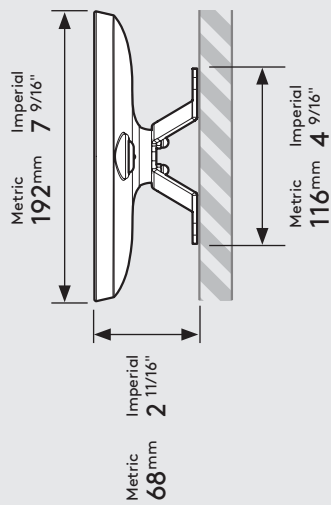

# PRODUCT DATA SHEET - BOUNCEPAD VESA

**bouncepad**<sup>®</sup>

<b>Case:</b>	<b>Arm:</b>	<b>Mounting:</b>	<b>Packaged weight:</b>	<b>Colour:</b>
Mini	Vesa	Not Applicable	1.63kg	White Black