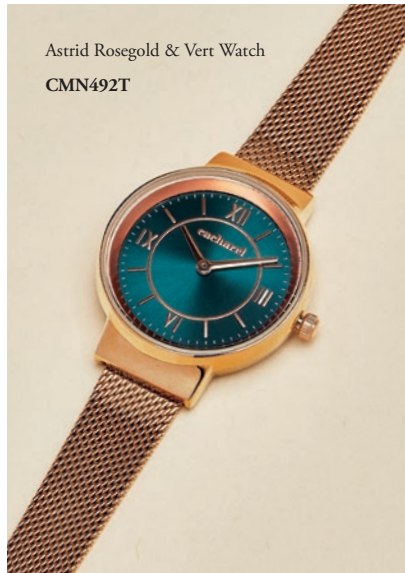

Set Astrid scarf & Astrid watch - CPLN492T

Astrid Black Lady bag  
CTX437A

Astrid Navy Scarf  
CFL437N

Astrid Taupe Lady bag  
CTW437X

Astrid Green Lady bag  
CTW437T

Astrid Rosegold & Vert Watch  
CMN492T