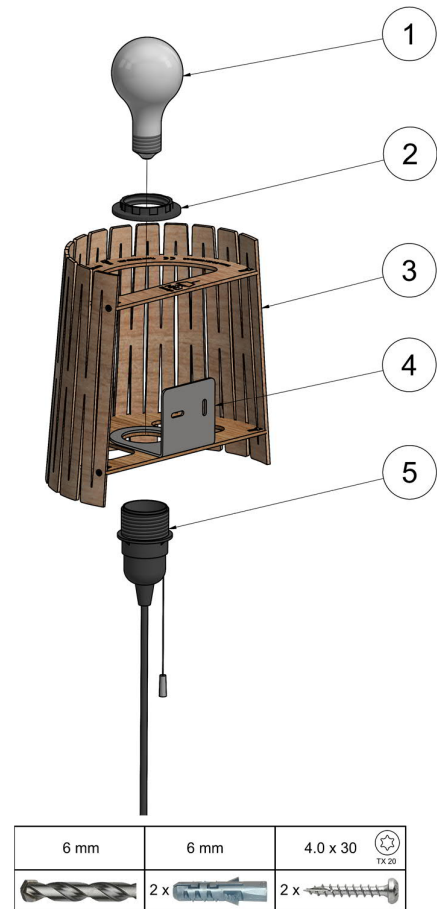

# WOOD SIX

Materiale: Birkekrydsfiner eller valnødderfiner

Dimensioner:

Bredde top: 17 cm

Bredde bund: 20 cm

Dybde: 13 cm

Højde: 20 cm

Udover lampeskærmen består lampen af tilhørende fatning med 3 meter stofledning og stikprop, samt en LED lyskilde.

Rengøring med tør fnugfri klud eller kost.

Lyskilde	Spændings / frekvens	Vægt	Tæthedsklasse
Maximum 12 Watt E27 LED Anbefalet 4 – 6 Watt dæmpbar LED	Max. 220-240V/50-60Hz	Max. 0,6 kg	IP 20

Samlevejledning:

- Fastgør beslaget (4) på væggen med tilhørende skruer.
- Monter fatning 5 sammen med lampeskærm (3) i beslaget (4).
- Skru omløberen (2) på fatningen ned mod beslaget (4).  
Omløberen spændes godt fast med hånden.
- Skru tilhørende pære (1) i fatningen (6).

# WOOD SIX

Material: Birch plywood or walnut plywood

Dimensions:

Width top: 17 cm

Width bottom: 20 cm

Depth: 13 cm

Height: 20 cm

Besides the lamp shade, the lamp consists of a socket including a 3 meter textile cable with a plug, and one LED bulb.