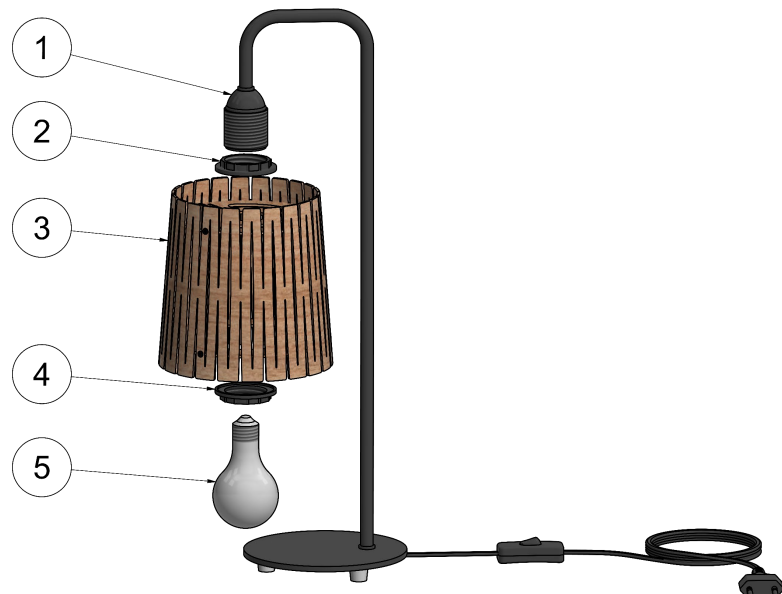

WOOD SEVEN

Materiale: Birkekrydsfiner eller valnødder og pulverlakeret stål.

Dimensioner:

Bredde: 23 cm

Dybde: 16 cm

Højde: 53 cm

Ledningslængde: 1,5 meter

Rengøring med tør fnugfri klud eller kost.

Lyskilde	Spændings / frekvens	Vægt	Tæthedsklasse
Maximum 12 Watt E27 LED Anbefalet 4 – 6 Watt dæmpbar LED	Max. 220-240V/50-60Hz	Max. 1,2 kg	IP 20

Samlevejledning:

- Skru omløberen (2) på fatning (1).
- Monter lampeskærmen (3) på fatning (1) op mod omløber (2), og skru derefter omløberen (4) på fatningen (1). Omløberen spændes godt fast med hånden.
- Skru tilhørende pære (5) i fatningen (1).

WOOD SEVEN

Material: Birch plywood or walnut plywood and powder coated steel frame.

Dimensions:

Width: 23 cm

Depth: 16 cm

Height: 53 cm

Cord length: 1,5 meter

Clean using a dry, non-fluffy cloth or brush.

Light source	Voltage / frequency	Weight	Ingress protection
Maximum 12 Watt E27 LED Recommended 4 – 6 Watt E27 LED dimmable	Max. 220-240V/50-60Hz	Max. 1,2 kg	IP 20

Assembly instructions:

- Twist the nut (2) onto socket (1).
- Mount the lamp shade (3) onto the socket (1) up against the nut (2), and then tighten the nut (4).
- Twist the light bulb (5) into the socket (1).