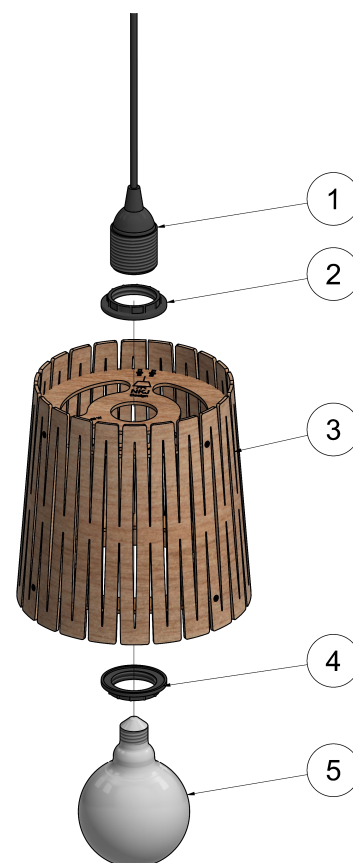

WOOD FOUR

Materiale: Birkekrydsfiner eller valnøddefiner

Dimensioner:

Top diameter: Ø 17 cm

Bund diameter: Ø 20 cm

Højde: 20 cm

Udover lampeskærmen består lampen af tilhørende fatning med 3 meter stofledning, 1 stk. LED lyskilde og en kabelholder / lampeophæng samt en LED lyskilde.

- Skru omløberen (2) på fatning (1).
- Monter fatning (1 & 2 samlet) i lampeskærmen (3).
- Skru omløberen (4) på fatningen op mod lampeskærmen (3). Omløberen spændes godt fast med hånden.
- Skru tilhørende pære (5) i fatningen (1).

WOOD FOUR

Material: Birch plywood or walnut plywood

Dimensions:

Top diameter: 17 cm

Bottom diameter: 20 cm

Height: 20 cm

Besides the lamp shade, the lamp consists of a socket including a 3 meter textile cable, 1 pc. of LED bulb and a lamp holder / cable holder.

Assembly instructions:

- Twist the nut (2) onto the socket (1)
- Assemble/install the socket (1 and 2 together) in the lamp shade (3).
- Twist the nut (4) on the socket up against the lamp shade (3). The nut should be tightened manually.
- Twist the light bulb (5) into the socket (1)