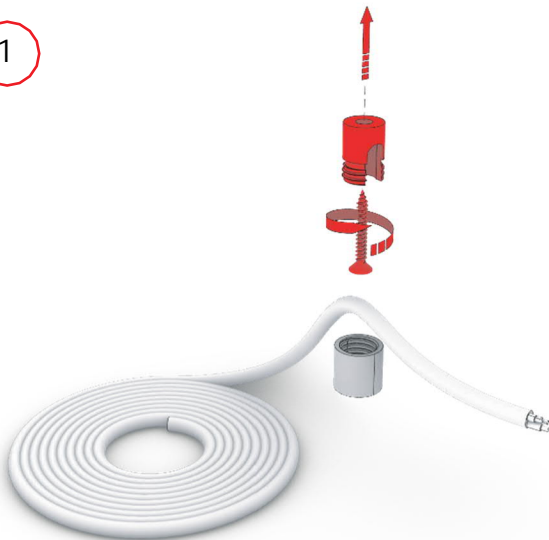

Calex kabelholder

Produkt-id

Sort: 940090
Hvid: 940092

Størrelse og vægt

Materiale: Aluminum
Netto vægt: 49 gram
Diameter: 15 mm
Højde: 25 mm

Montage

1

2

3

4