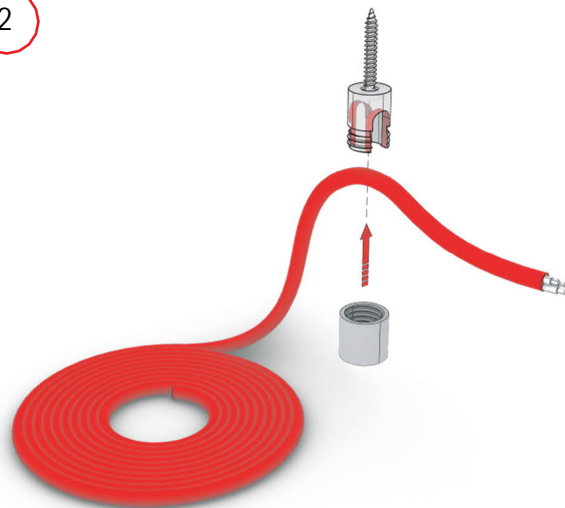

## Størrelse og vægt

Materiale: Aluminum  
Netto vægt: 49 gram  
Diameter: 15 mm  
Højde: 25 mm

## Montage

1

2

3

4