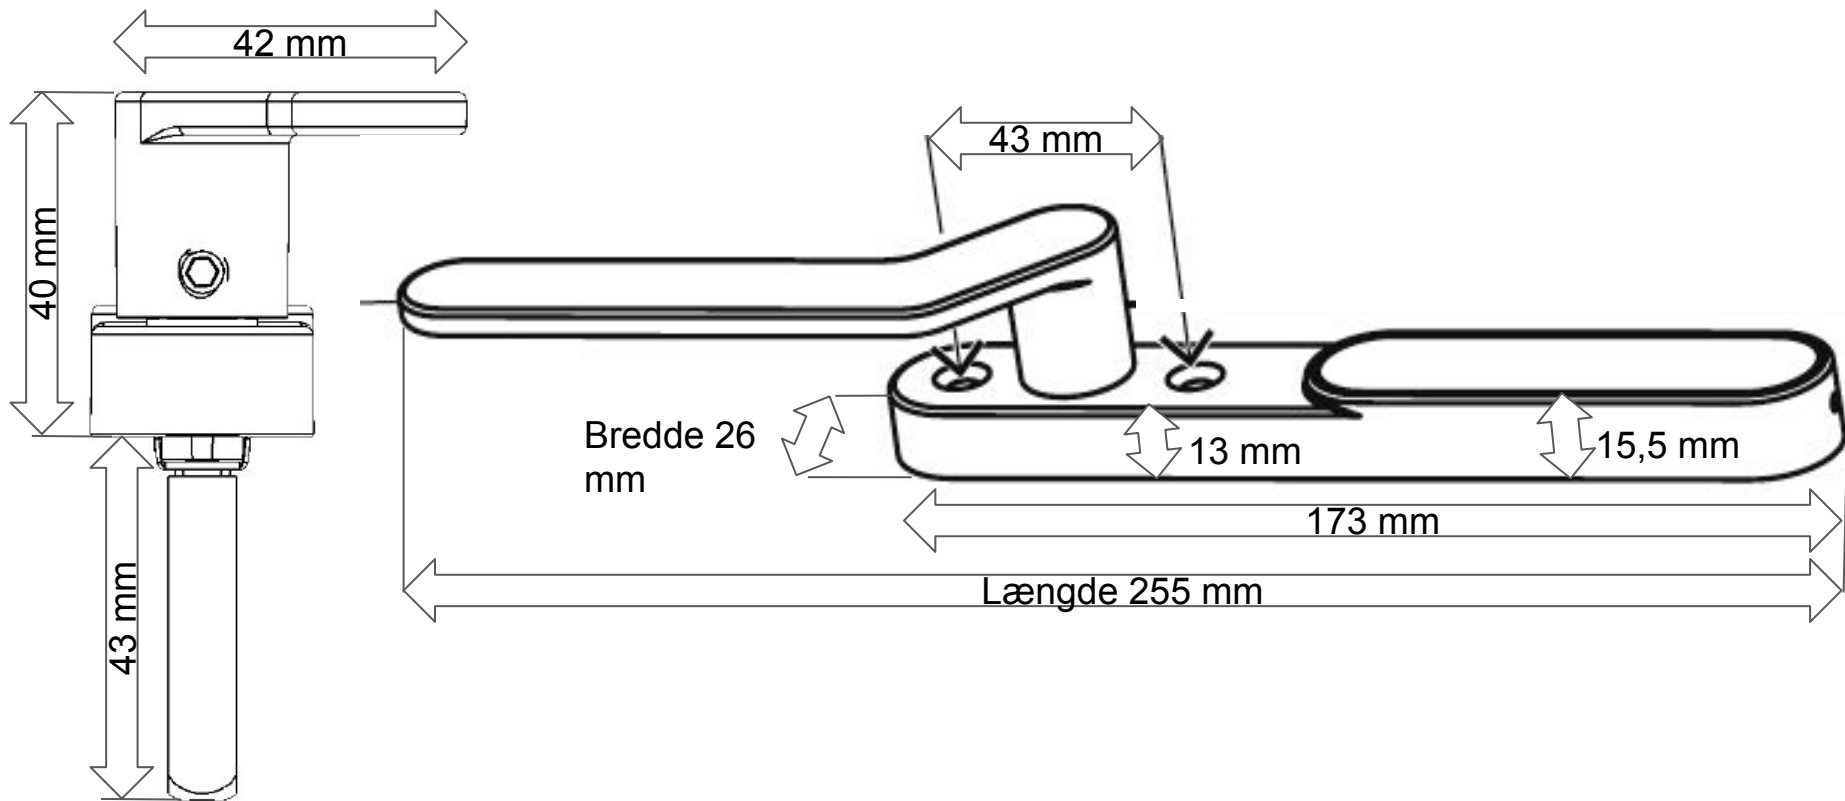

Måltegning Secuyou Smart Lock

Version DK 01-2020