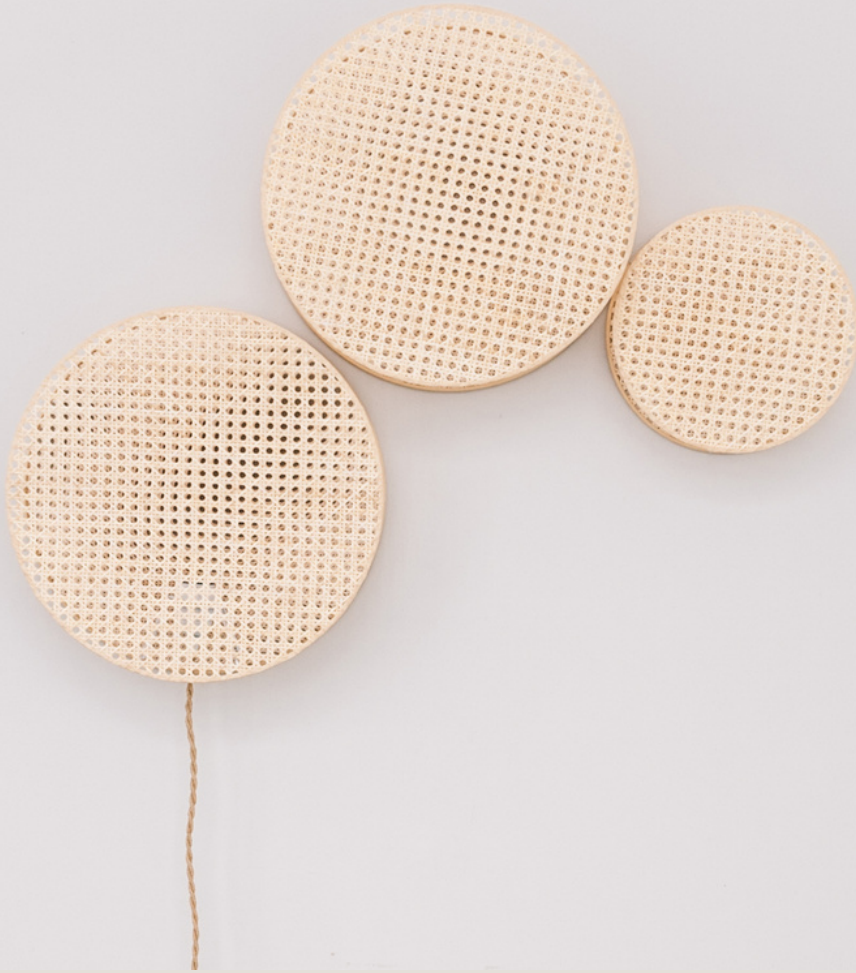

"Eclipse" mélange avec habileté les matériaux naturels et le design contemporain. Avec ses lignes graphiques et aériennes, elle apporte une lumière douce et tamisée à votre intérieur.

ECLIPSE 50

Matériaux : cannage et lin beige, fil électrique torsadé lin.

Dimensions : D 50 cm / H max 16 cm
1m de câble.

ECLIPSE 80

Matériaux : cannage et lin beige, fil électrique torsadé lin.

Dimensions : D 80 cm, H max 17 cm
1m de câble.

COMBO MOON

Donnez une touche poétique à vos murs et créez votre combo idéal grâce aux lampes MOON.

MOON

MOON 25

Dimensions :

Pied de lampe : D 16 cm / H 12 cm

Ensemble lampe : D 20 cm / H 72 cm

MOON 38

Dimensions :

Pied de lampe : D 16 cm / H 12 cm