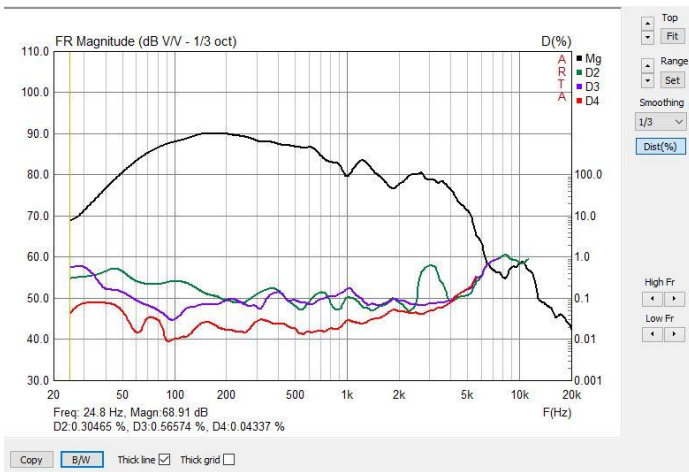

1

RCF L15-554K

JBL 2265G-1

90dB SPL@1m

95dB SPL@1m