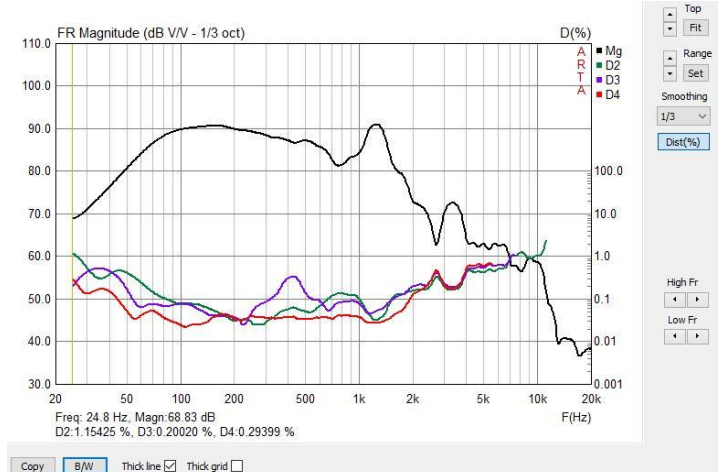

1

RCF L15-554K

JBL 2265G-1

90dB SPL@1m

95dB SPL@1m