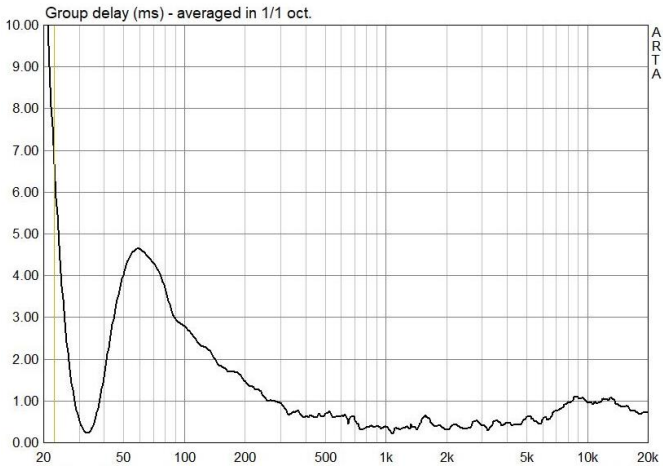

RCF L15-554K

JBL 2265G-1