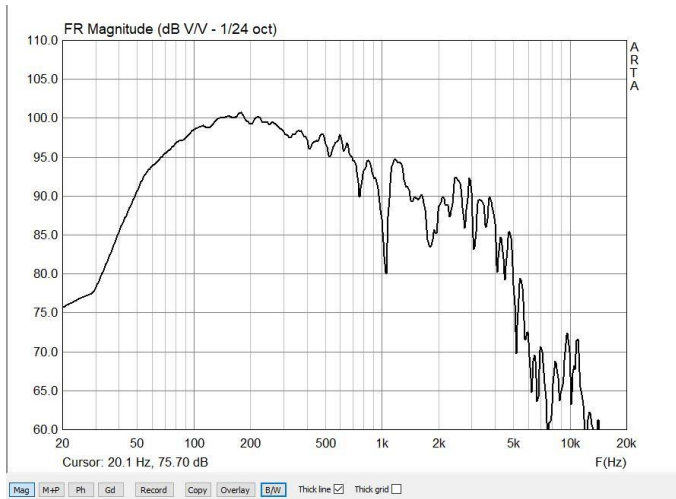

RCF L15-554K

JBL 2265G-1