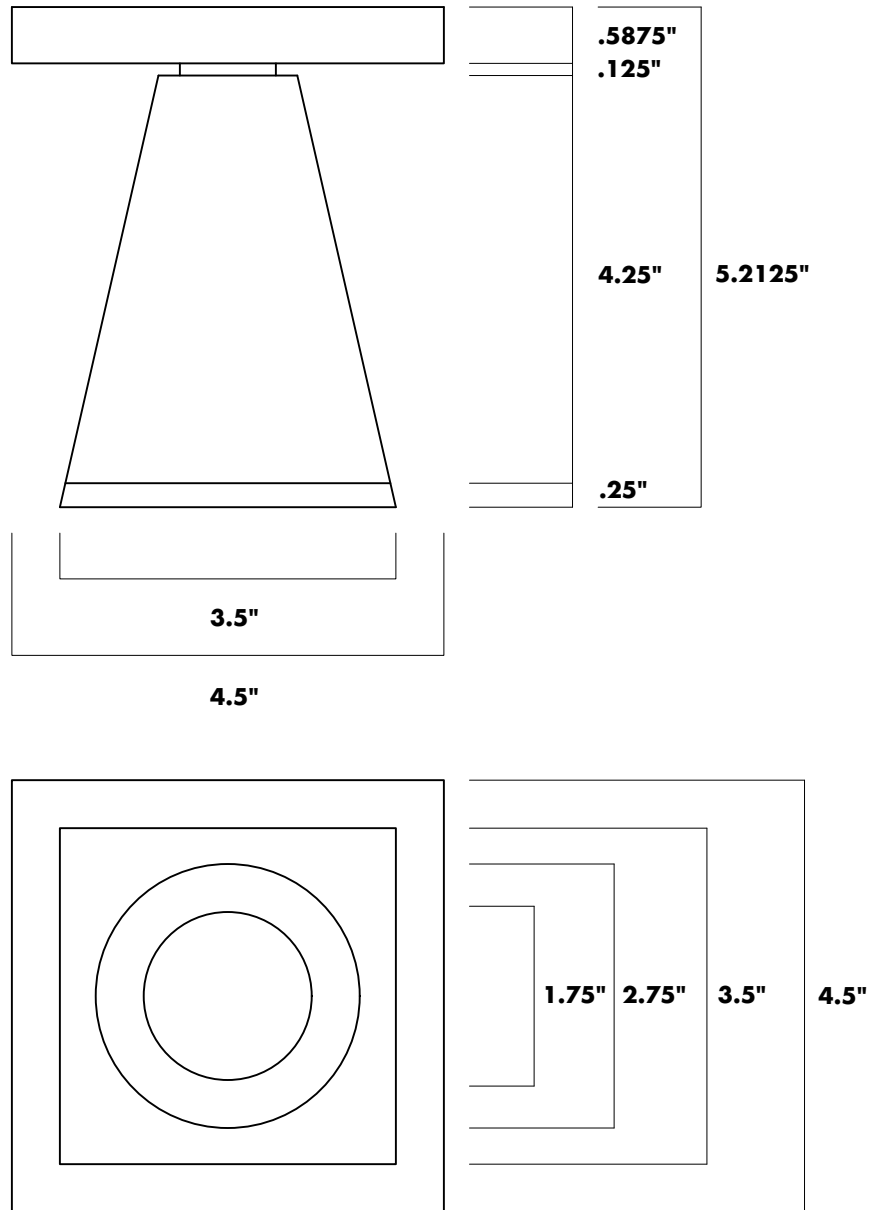

## DIMENSIONS

W / 3.5"  
D / 3.5"  
OH / 5.2125"  
Canopy / 4.5"