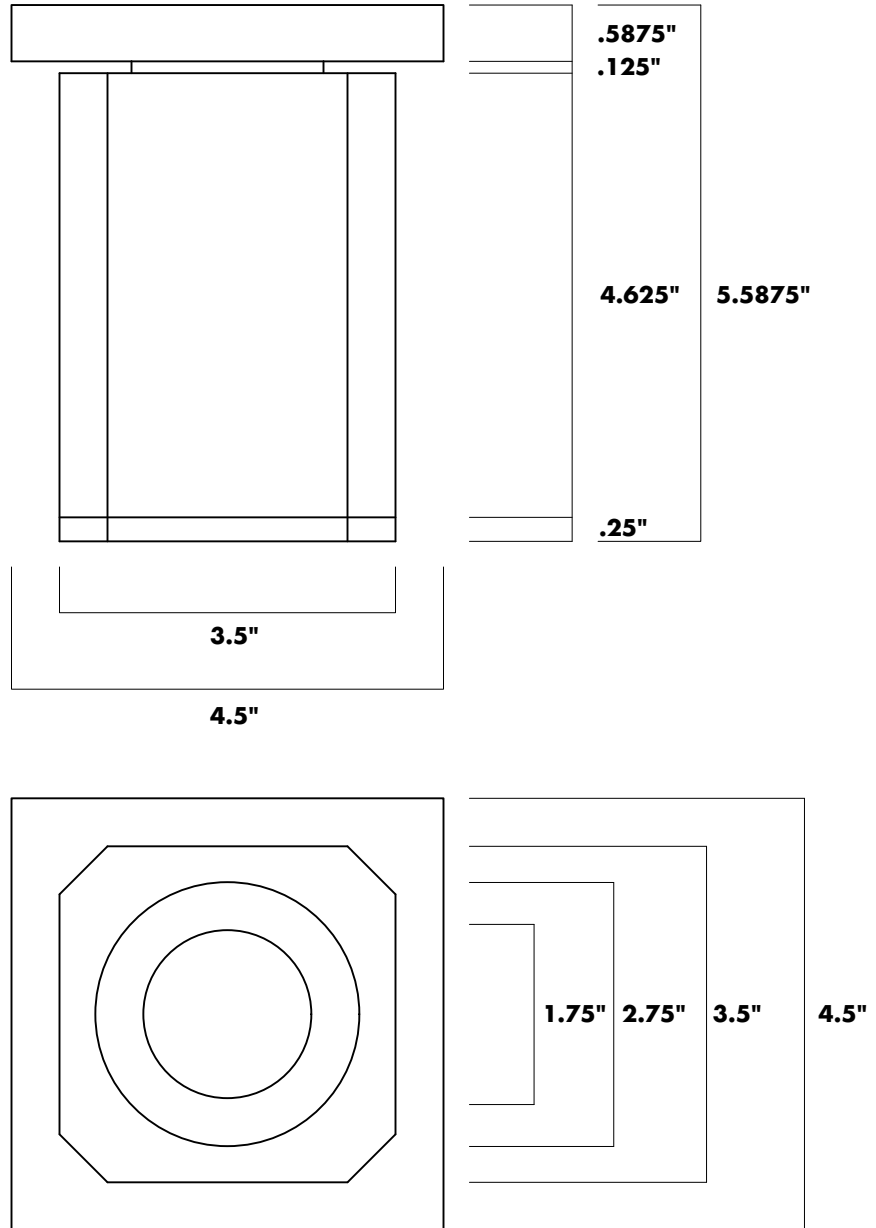

## DIMENSIONS

W / 3.5"  
D / 3.5"  
OH / 5.5875"  
Canopy / 4.5"