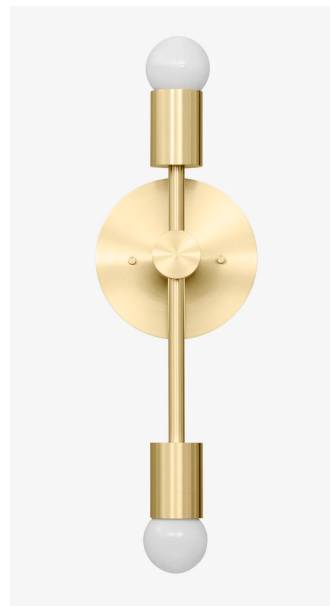

# novato sconce

**3.375"**

**4.75"**

## DIMENSIONS

W / 4.75"  
Proj / 3.375"  
OH / 13"  
Canopy Dia / 4.75"

## FINISHES

- Black
- Brass