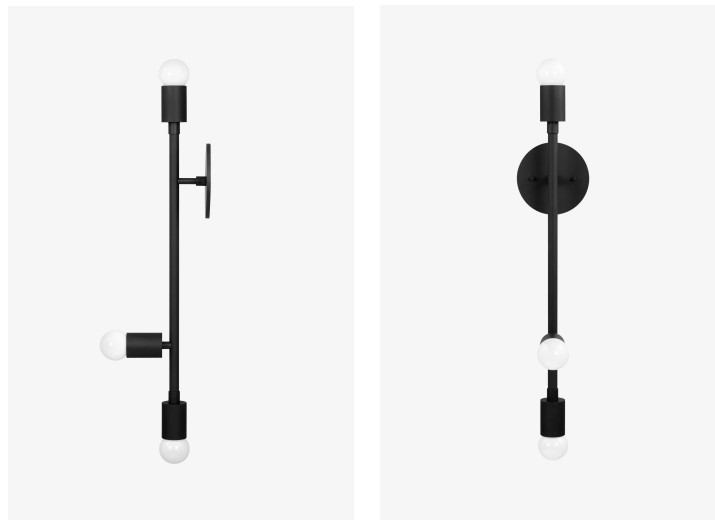

tiburon sconce

DIMENSIONS / MEDIUM

W / 4.75"
H / 22.5"
Proj. / 5.125"
Canopy / 4.75"

ELECTRICAL

Socket / (3) E26
Voltage / 120v
Max Watt / 60

FINISHES

● Black

CERTIFICATIONS