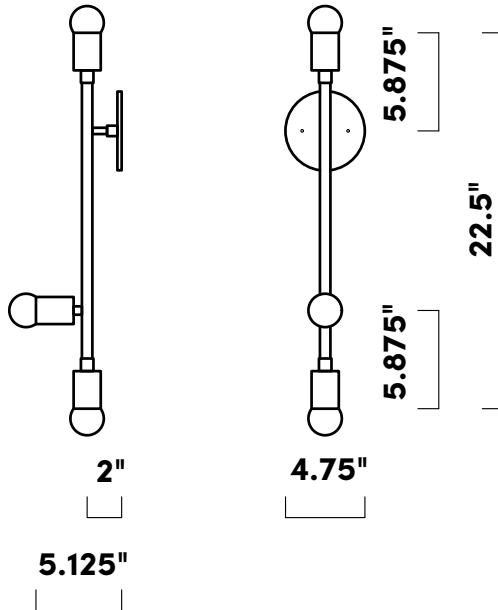

tiburon sconce

DIMENSIONS / MEDIUM

W / 4.75"
H / 22.5"
Proj. / 5.125"
Canopy / 4.75"

ELECTRICAL

Socket / (3) E26
Voltage / 120v
Max Watt / 60

FINISHES

● Black

CERTIFICATIONS