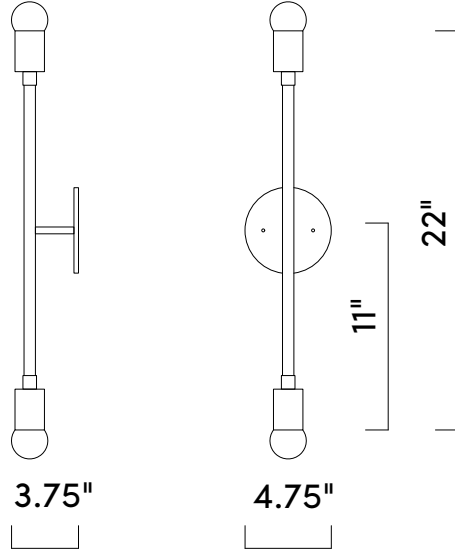

saulsalito sconce

DIMENSIONS / MEDIUM

W / 4.75"
H / 22"
Proj. / 3.75"
Canopy / 4.75"

ELECTRICAL

Socket / (2) E26
Voltage / 120v
Max Watt / 60

FINISHES

- Black
- Brass

CERTIFICATIONS