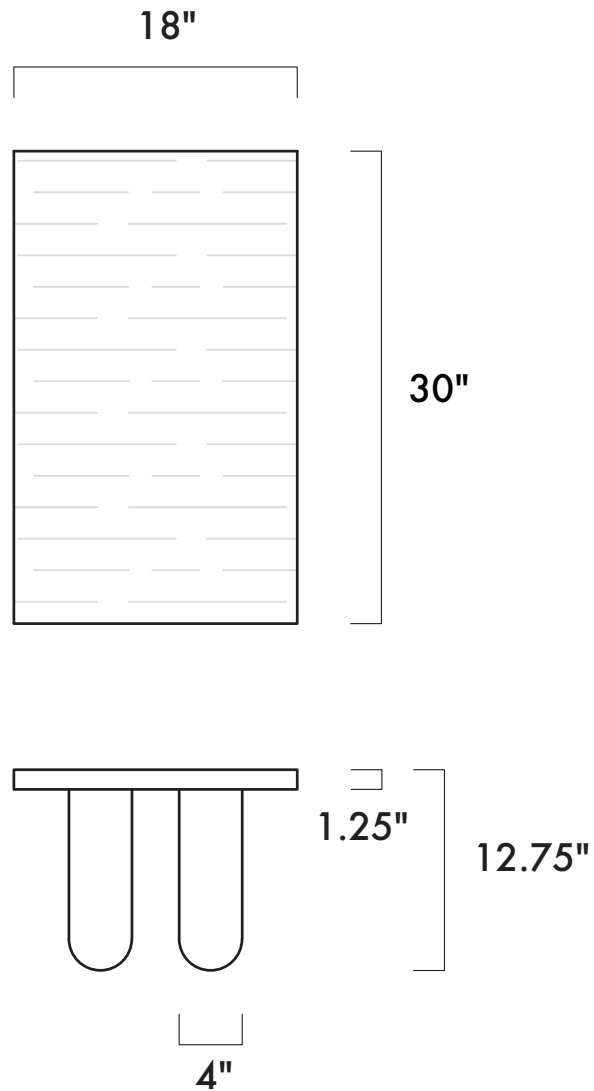

# soto table small, short

## DIMENSIONS **SM**

Width / 30"  
Depth / 18"  
Height / 12.75"