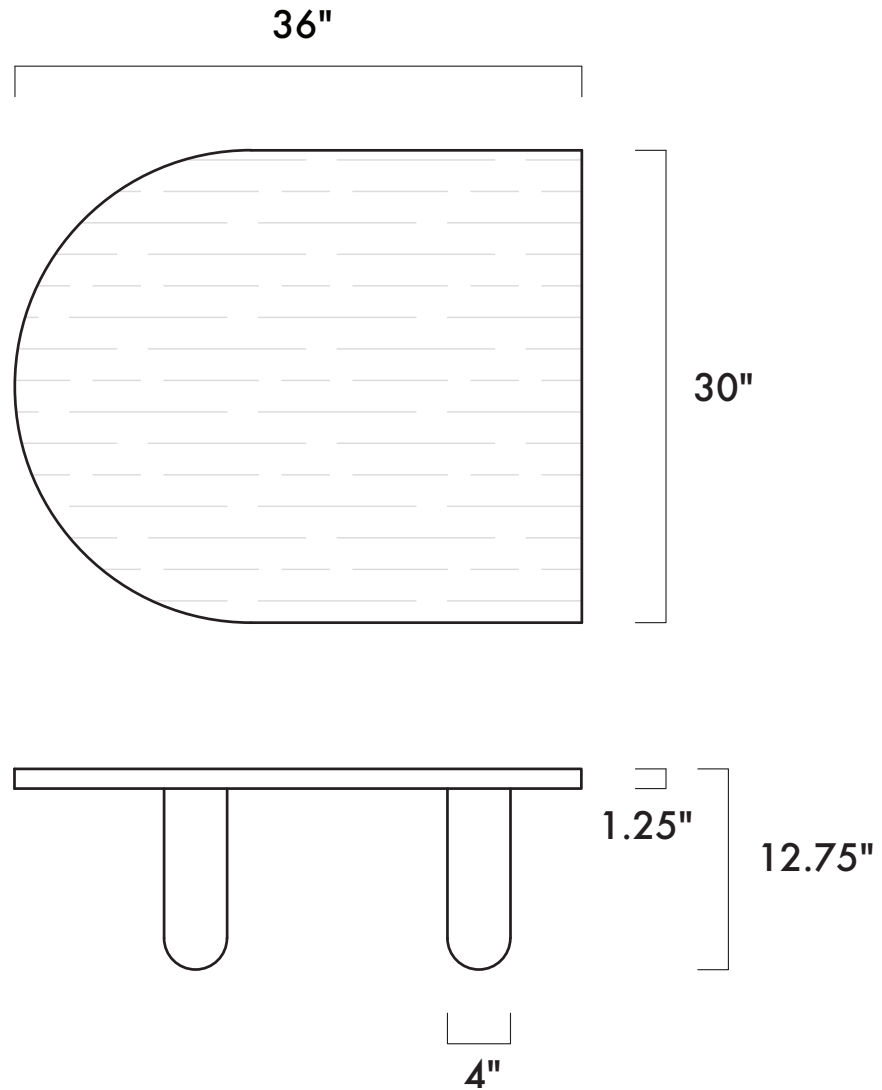

# soto table large, short

## DIMENSIONS LG

Width / 36"  
Depth / 30"  
Height / 12.75"