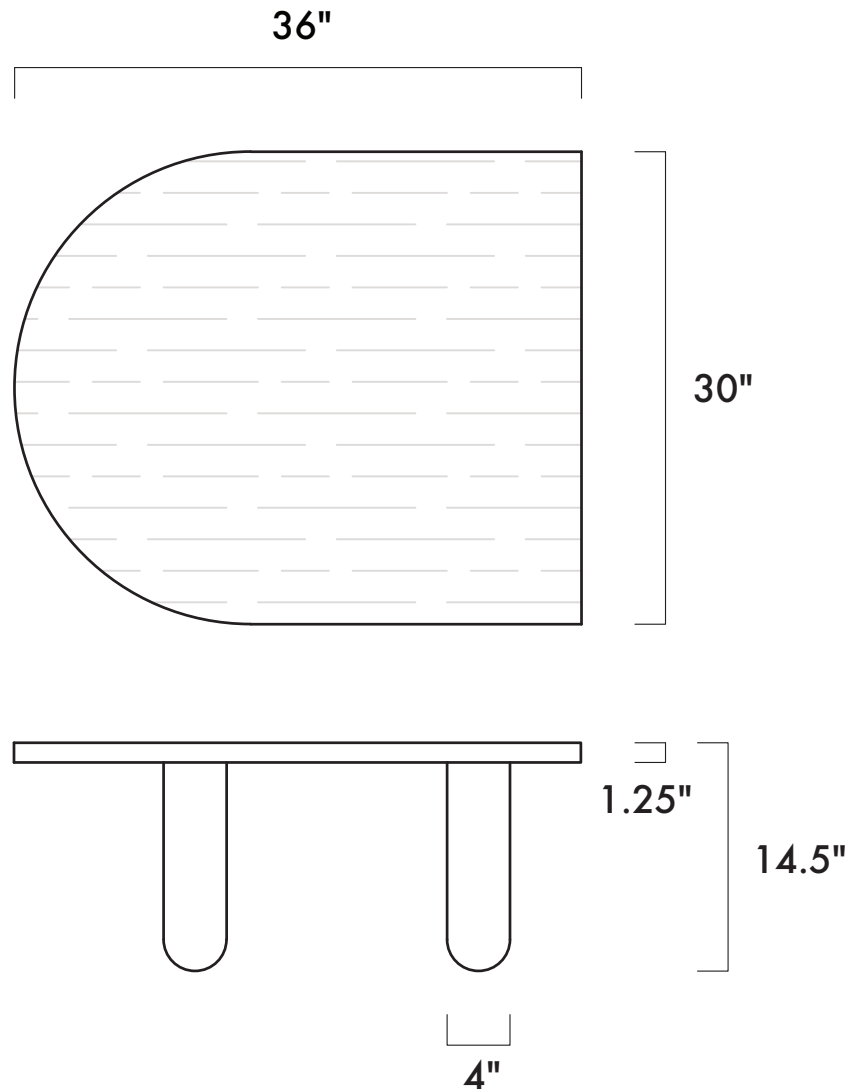

# soto table large, tall

## DIMENSIONS LG

Width / 36"  
Depth / 30"  
Height / 14.5"